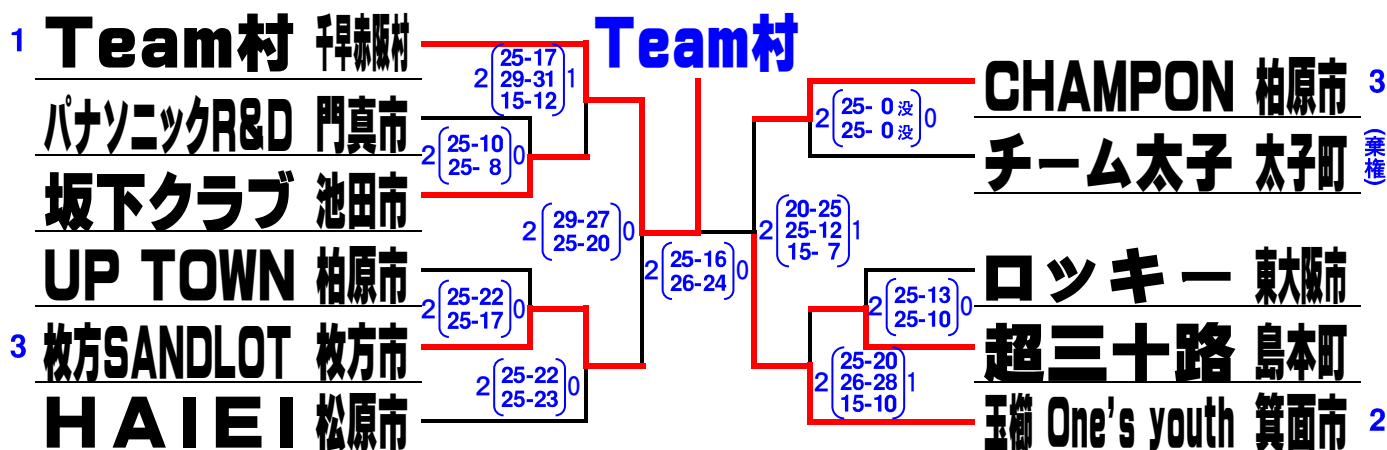

2015府民バレーボール大会 結果表

メイン・アリーナ：A、B、C、D、E サブ・アリーナ：F、G、H コート

6人制一般男子 A、B コート

6人制一般女子 B、C コート

6人制ママさん G コート