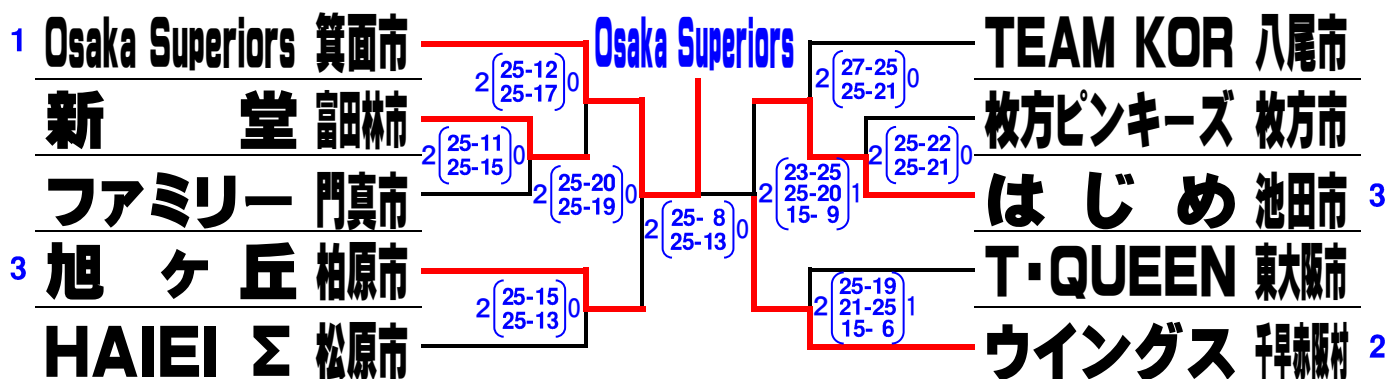

2015府民バレーボール大会 結果表

メイン・アリーナ：A、B、C、D、E サブ・アリーナ：F、G、H コート

6人制一般男子 A、B コート

6人制一般女子 B、C コート

6人制ママさん G コート