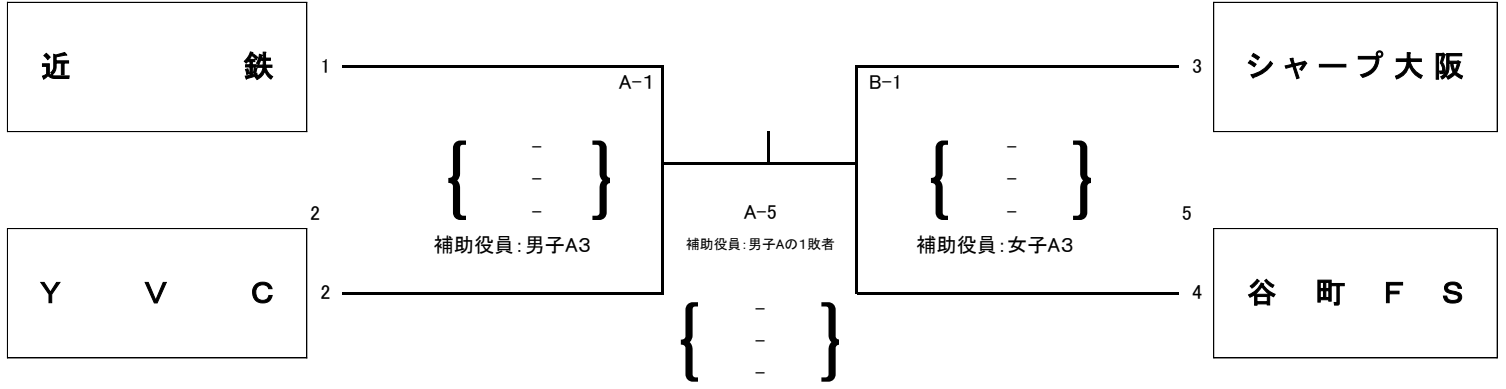

# 男子Bクラス

## 3位決定戦

1. 体育館の開館は8時45分
- 1 2. 試合開始は9時45分の予定
3. 試合間は前の試合終了5分後より公式練習
4. 連続試合は前の試合終了10分後より公式練習

7

|   | Aコート          |          | Bコート          |        |
|---|---------------|----------|---------------|--------|
|   | 対戦            | 補助役員     | 対戦            | 補助役員   |
| 1 | 男子Bクラス 1 VS 2 | 男子Aクラス 3 | 男子Bクラス 3 VS 4 | 女子 3   |
| 2 | 男子Aクラス 1 VS 2 | A-1の勝者   | 女子 1 VS 2     | B-1の勝者 |
| 3 | 男子Bクラス3位決定戦   | 男子Aクラス 1 | 女子 2 VS 3     | 女子 1   |
| 4 | 男子Aクラス 2 VS 3 | A-3の敗者   | 女子 1 VS 3     | 女子 2   |
| 5 | 男子Bクラス決勝戦     | 男子Aクラス 2 |               |        |
| 6 | 男子Aクラス 1 VS 3 | A-5の敗者   |               |        |