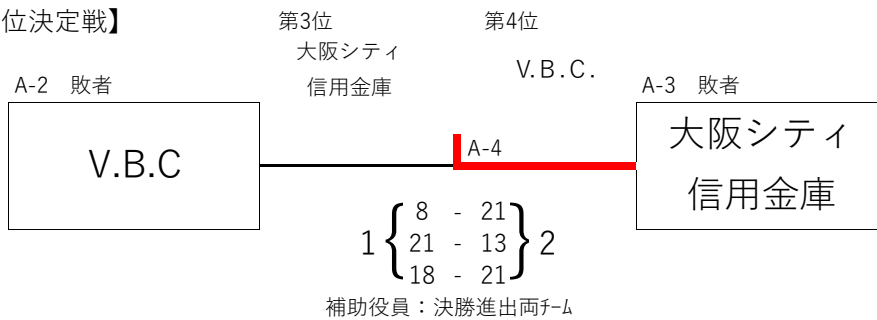

男子の部

【3位決定戦】

女子の部 総当リーグ戦	職人	MAX	SKV	勝	負	得S	失S	得点	失点	セット率	得点率	順位
職人	1	2	1	0	2	2	4	107	115	0.50	0.930	3
MAX	2	1	2	2	0	4	2	116	89	2.00	1.303	1
SKV	2	1	1	1	1	3	3	101	120	1.00	0.842	2

女子リーグ戦・対戦順	補助役員
① 職人 vs SKV	MAX
② MAX vs SKV	職人
③ 職人 vs MAX	SKV