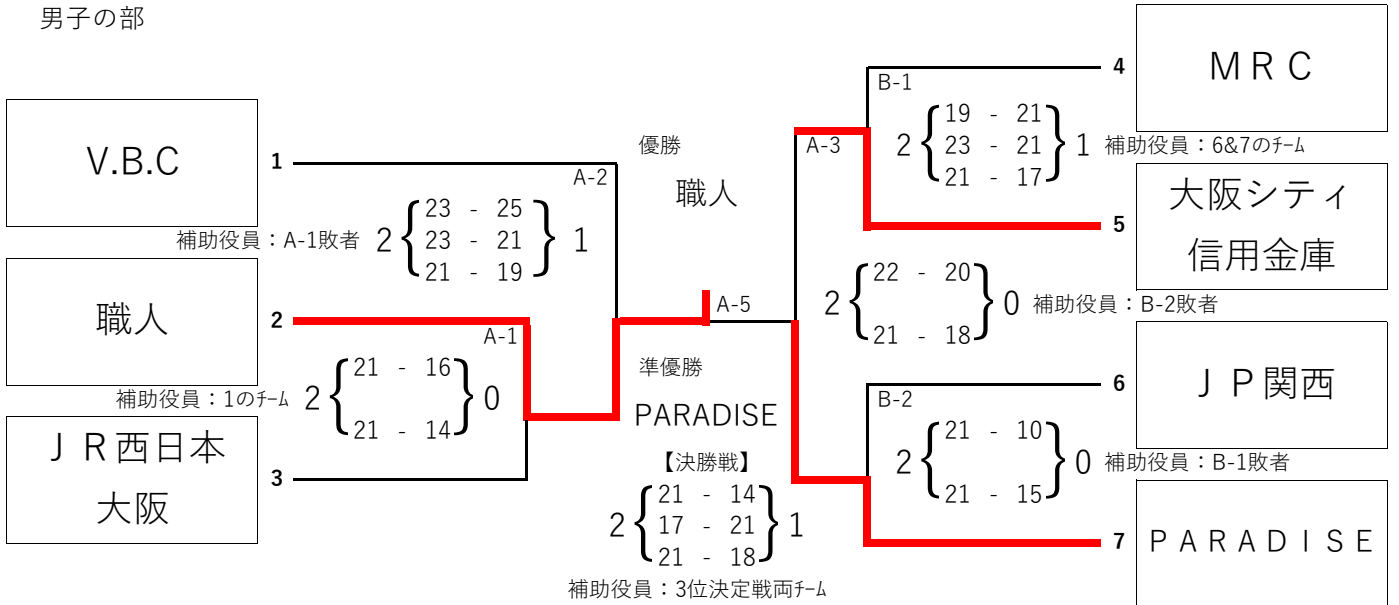

男子の部

【3位決定戦】

女子の部 総当リーグ戦	職人	MAX	SKV	勝	負	得S	失S	得点	失点	セット率	得点率	順位
職人	1	2	1	0	2	2	4	107	115	0.50	0.930	3
MAX	2	1	2	2	0	4	2	116	89	2.00	1.303	1
SKV	2	1	1	1	1	3	3	101	120	1.00	0.842	2

女子リーグ戦・対戦順	補助役員
① 職人 vs SKV	MAX
② MAX vs SKV	職人
③ 職人 vs MAX	SKV

順	Aコート		Bコート	
	対戦	補助役員	対戦	補助役員
1	男子1回戦(A' ->)	No.1	男子1回戦(B' ->)	No.6&7
2	男子準決勝(A' ->)	A1敗者	男子1回戦(B' ->)	B1敗者
3	男子準決勝(B' ->)	B2敗者	女子リーグ戦 (左表の通り)	
4	男子3位決定戦	決勝チーム		
5	男子決勝戦	3決チーム		