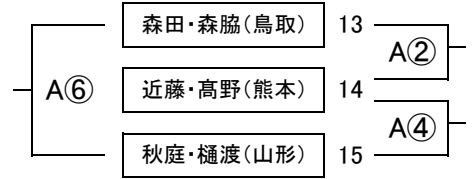

予 選 グ ル ー プ 戦 組 合 せ 表

〔8月9日(火)午前の部 試合開始/9時30分〕

A組

I組

C組

K組

E組

M組