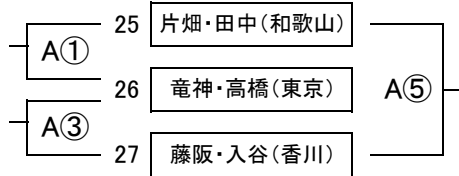

G組

O組

〔8月9日(火)午後部の部 試合開始/14時00分〕

B組

J組

D組

L組

F組

N組

H組

P組