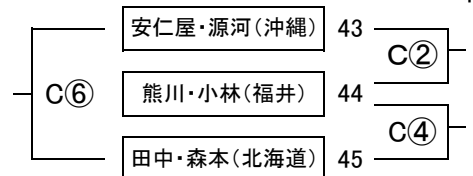

予 選 グ ル ー プ 戦 組 合 せ 表

〔8月9日(火)午前の部 試合開始/9時30分〕

A組

I組

C組

K組

E組

M組

G組

O組

〔8月9日(火)午後部の部 試合開始/14時00分〕

B組

J組

D組

L組

F組

N組

H組

P組