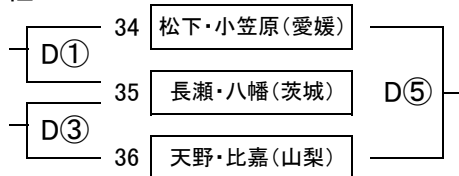

予 選 グ ル ー プ 戦 組 合 せ 表

〔8月9日(火)午前の部 試合開始/9時30分〕

A組

I組

C組

K組

E組

M組

G組

O組

〔8月9日(火)午後部の部 試合開始/14時00分〕

B組

J組

D組

L組

F組

N組

H組

P組