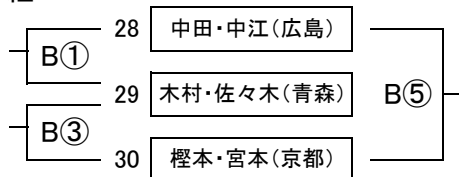

G組

O組

〔8月9日(火)午後部の部 試合開始/14時00分〕

B組

J組

D組

L組

F組