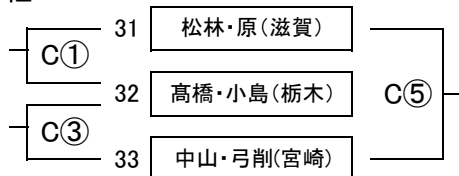

G組

O組

〔8月9日(火)午後部の部 試合開始/14時00分〕

B組

J組

D組

L組

F組