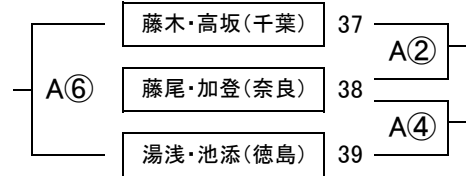

G組

O組

〔8月9日(火)午後部の部 試合開始/14時00分〕

B組

J組

D組

L組

F組