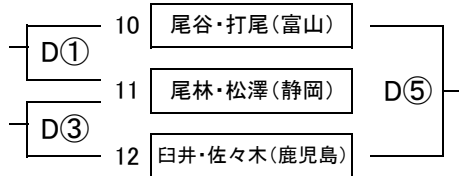

予 選 グ ル ー プ 戦 組 合 せ 表

〔8月9日(火)午前の部 試合開始/9時30分〕

A組

I組

C組

K組

E組

M組

G組

O組

〔8月9日(火)午後部の部 試合開始/14時00分〕

B組

J組

D組

L組

F組

N組

H組

P組