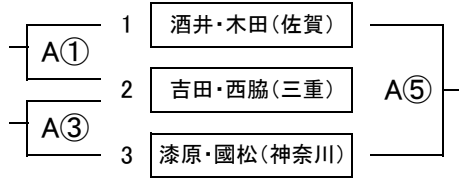

予 選 グ ル ー プ 戦 組 合 せ 表

〔8月9日(火)午前の部 試合開始/9時30分〕

A組

I組

C組

K組

E組

M組