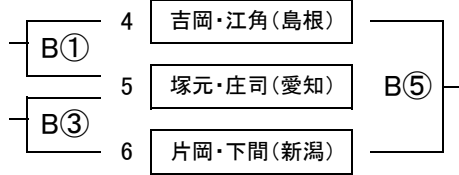

予 選 グ ル ー プ 戦 組 合 せ 表

〔8月9日(火)午前の部 試合開始/9時30分〕

A組

I組

C組

K組

E組

M組

G組

O組

〔8月9日(火)午後部の部 試合開始/14時00分〕

B組

J組

D組

L組

F組