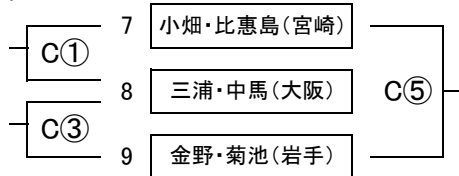

予 選 グ ル ー プ 戦 組 合 せ 表

〔8月9日(火)午前の部 試合開始/9時30分〕

A組

I組

C組

K組

E組

M組