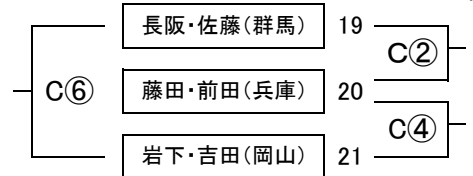

予 選 グ ル ー プ 戦 組 合 せ 表

〔8月9日(火)午前の部 試合開始/9時30分〕

A組

I組

C組

K組

E組

M組