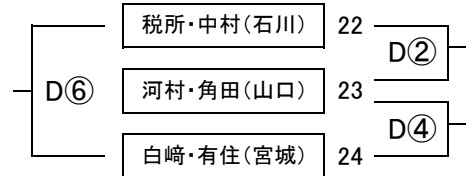

予 選 グ ル ー プ 戦 組 合 せ 表

〔8月9日(火)午前の部 試合開始/9時30分〕

A組

I組

C組

K組

E組

M組

G組

O組

〔8月9日(火)午後部の部 試合開始/14時00分〕

B組

J組

D組

L組

F組

N組

H組

P組