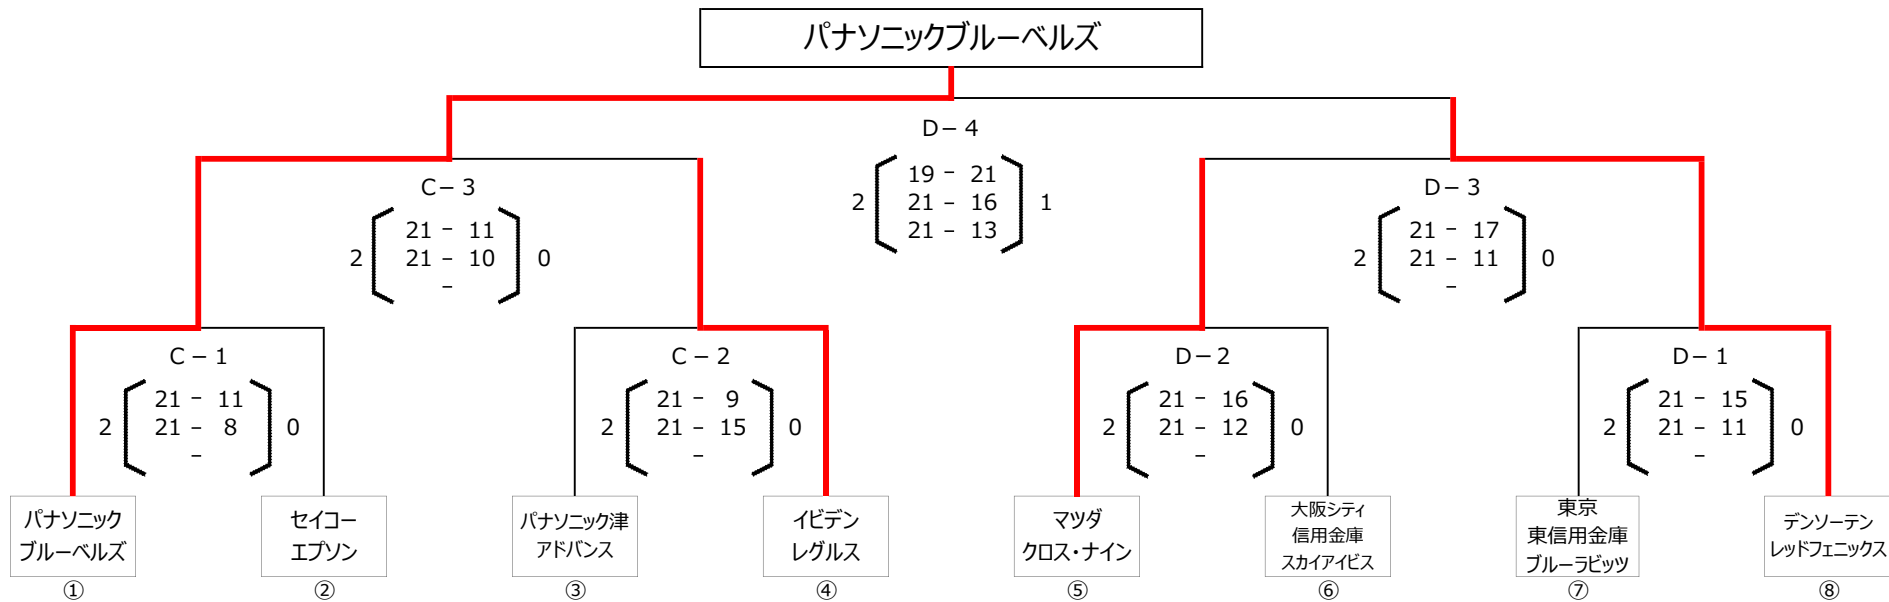

大会第2日目 5月 6日 (水・祝) 決勝トーナメント戦

Asueアリーナ大阪 (メインアリーナ/C・Dコート)

①はA組の1位、④はD組の1位、⑤はC組の1位、⑧はB組の1位とする

Asueアリーナ大阪 (サブアリーナ/Fコート) 下位トーナメント戦

※第1日目の全試合終了後、各組1～3位での抽選会を行い①～④に当てはめる。