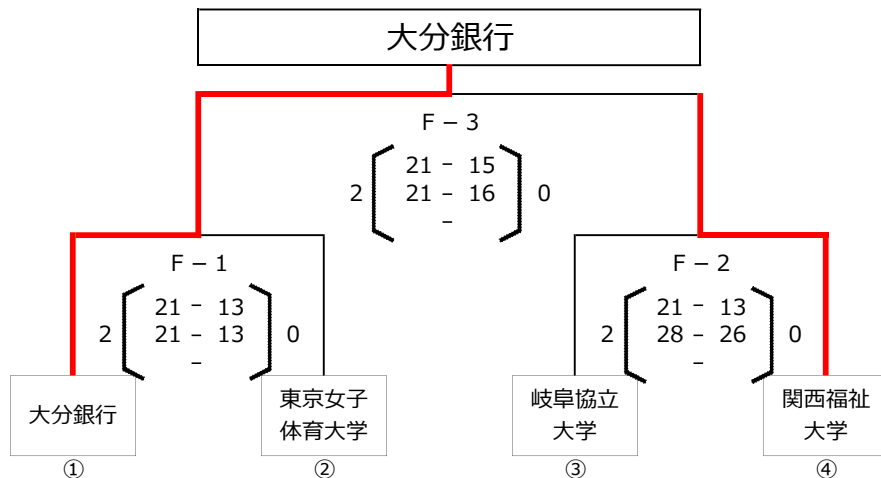

大会第2日目 5月 6日 (水・祝) 決勝トーナメント戦

Asueアリーナ大阪 (メインアリーナ/C・Dコート)

①はA組の1位、④はD組の1位、⑤はC組の1位、⑧はB組の1位とする

Asueアリーナ大阪 (サブアリーナ/Fコート) 下位トーナメント戦

※第1日目の全試合終了後、各組1～3位での抽選会を行い①～④に当てはめる。