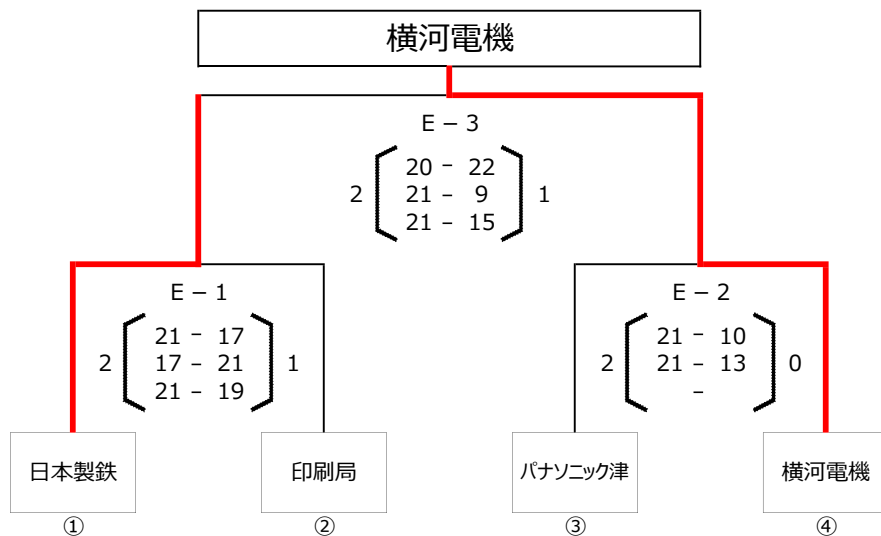

大会第2日目 5月 6日 (水・祝) 決勝トーナメント戦

Asueアリーナ大阪 (メインアリーナ/A・Bコート)

①はA組の1位、④はD組の1位、⑤はC組の1位、⑧はB組の1位とする

Asueアリーナ大阪 (サブアリーナ/Eコート) 順位決定トーナメント戦

※第1日目の全試合終了後、各組1~3位での抽選会を行い①~④に当てはめる。