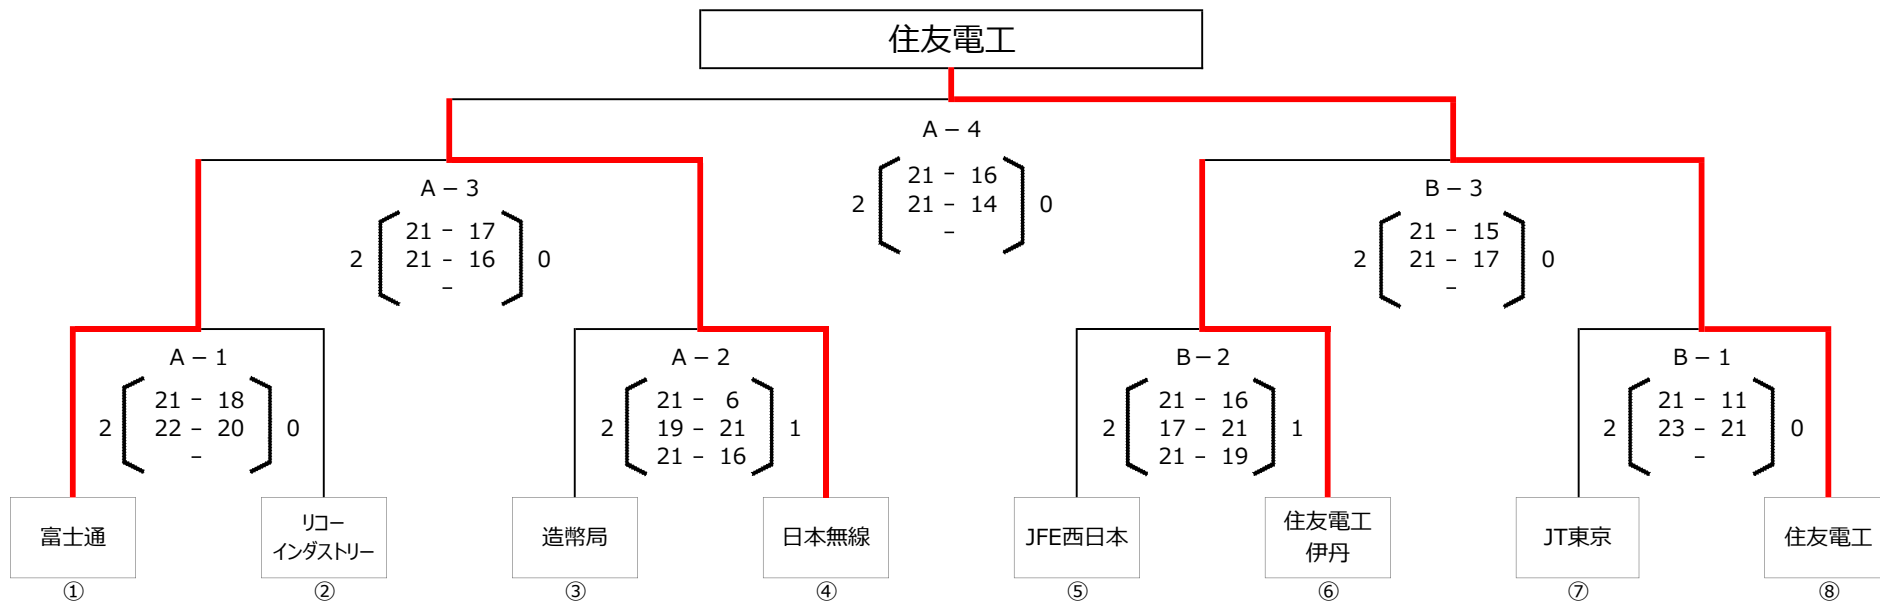

大会第2日目 5月 6日 (水・祝) 決勝トーナメント戦

Asueアリーナ大阪 (メインアリーナ/A・Bコート)

①はA組の1位、④はD組の1位、⑤はC組の1位、⑧はB組の1位とする

Asueアリーナ大阪 (サブアリーナ/Eコート) 順位決定トーナメント戦

※第1日目の全試合終了後、各組1~3位での抽選会を行い①~④に当てはめる。