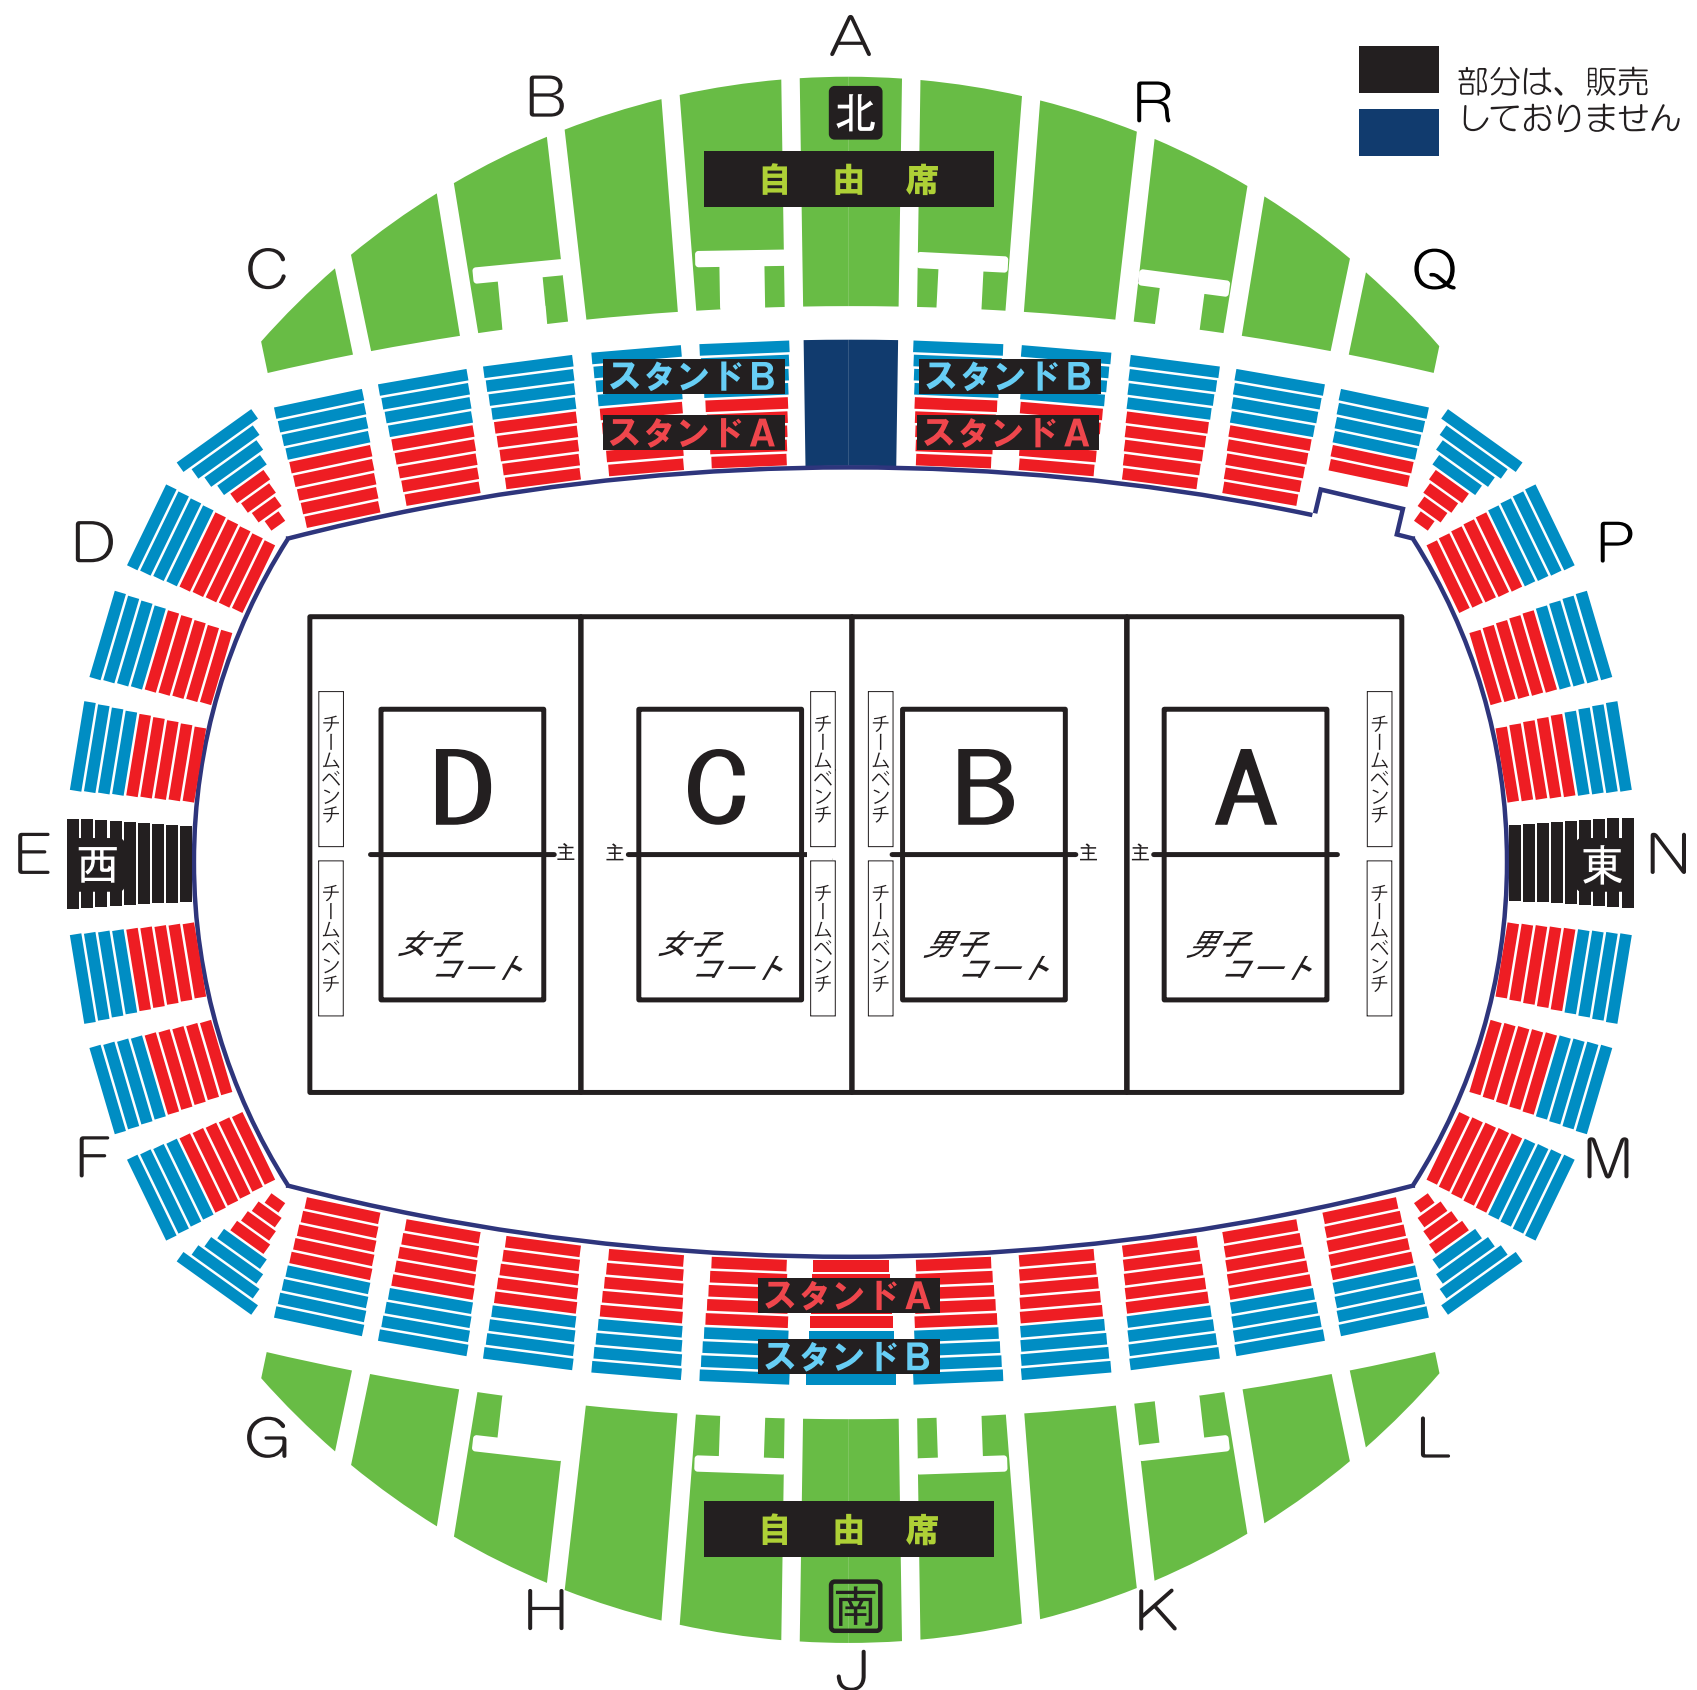

黒鷲旗 全日本男女選抜バレーボール大会 座席案内図

(グループ戦・準々決勝戦)

※自由席の一部に、機材等の関係でゲームの見えづらいお席がございます。
着席される際には、ご注意くださいいただきますようお願いいたします。