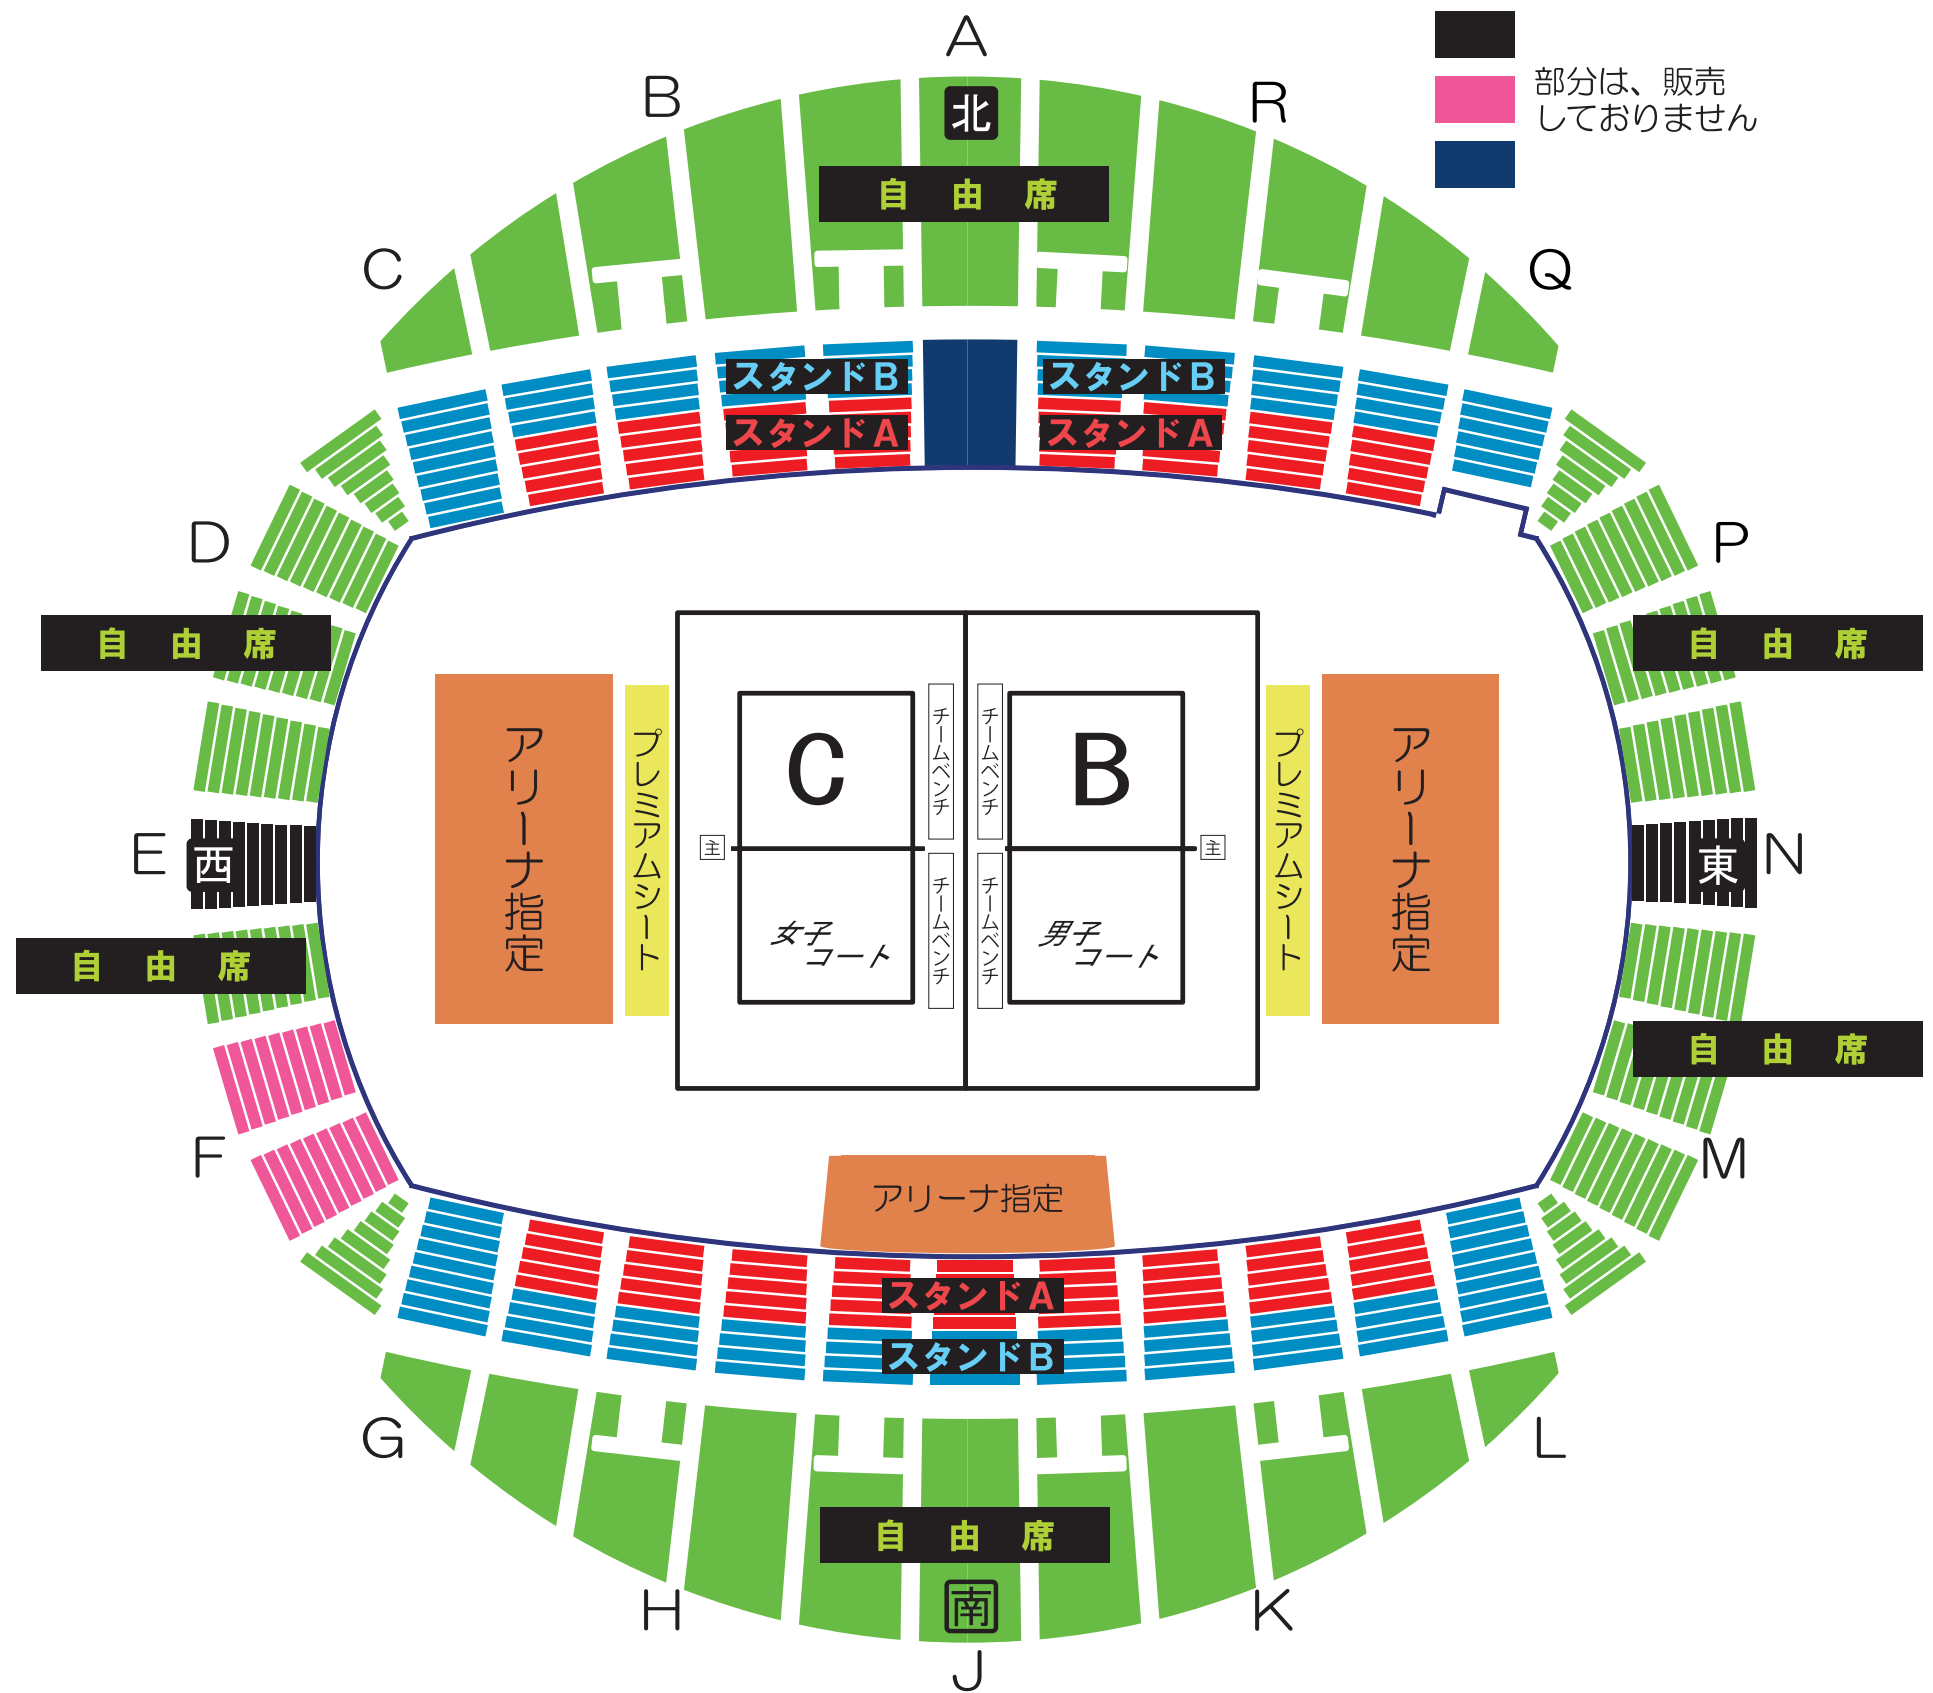

黒鷲旗 全日本男女選抜バレーボール大会  
座席案内図

(準決勝)

※自由席の一部に、機材等の関係でゲームの見えづらいお席がございます。  
着席される際には、ご注意くださいいただきますようお願いいたします。