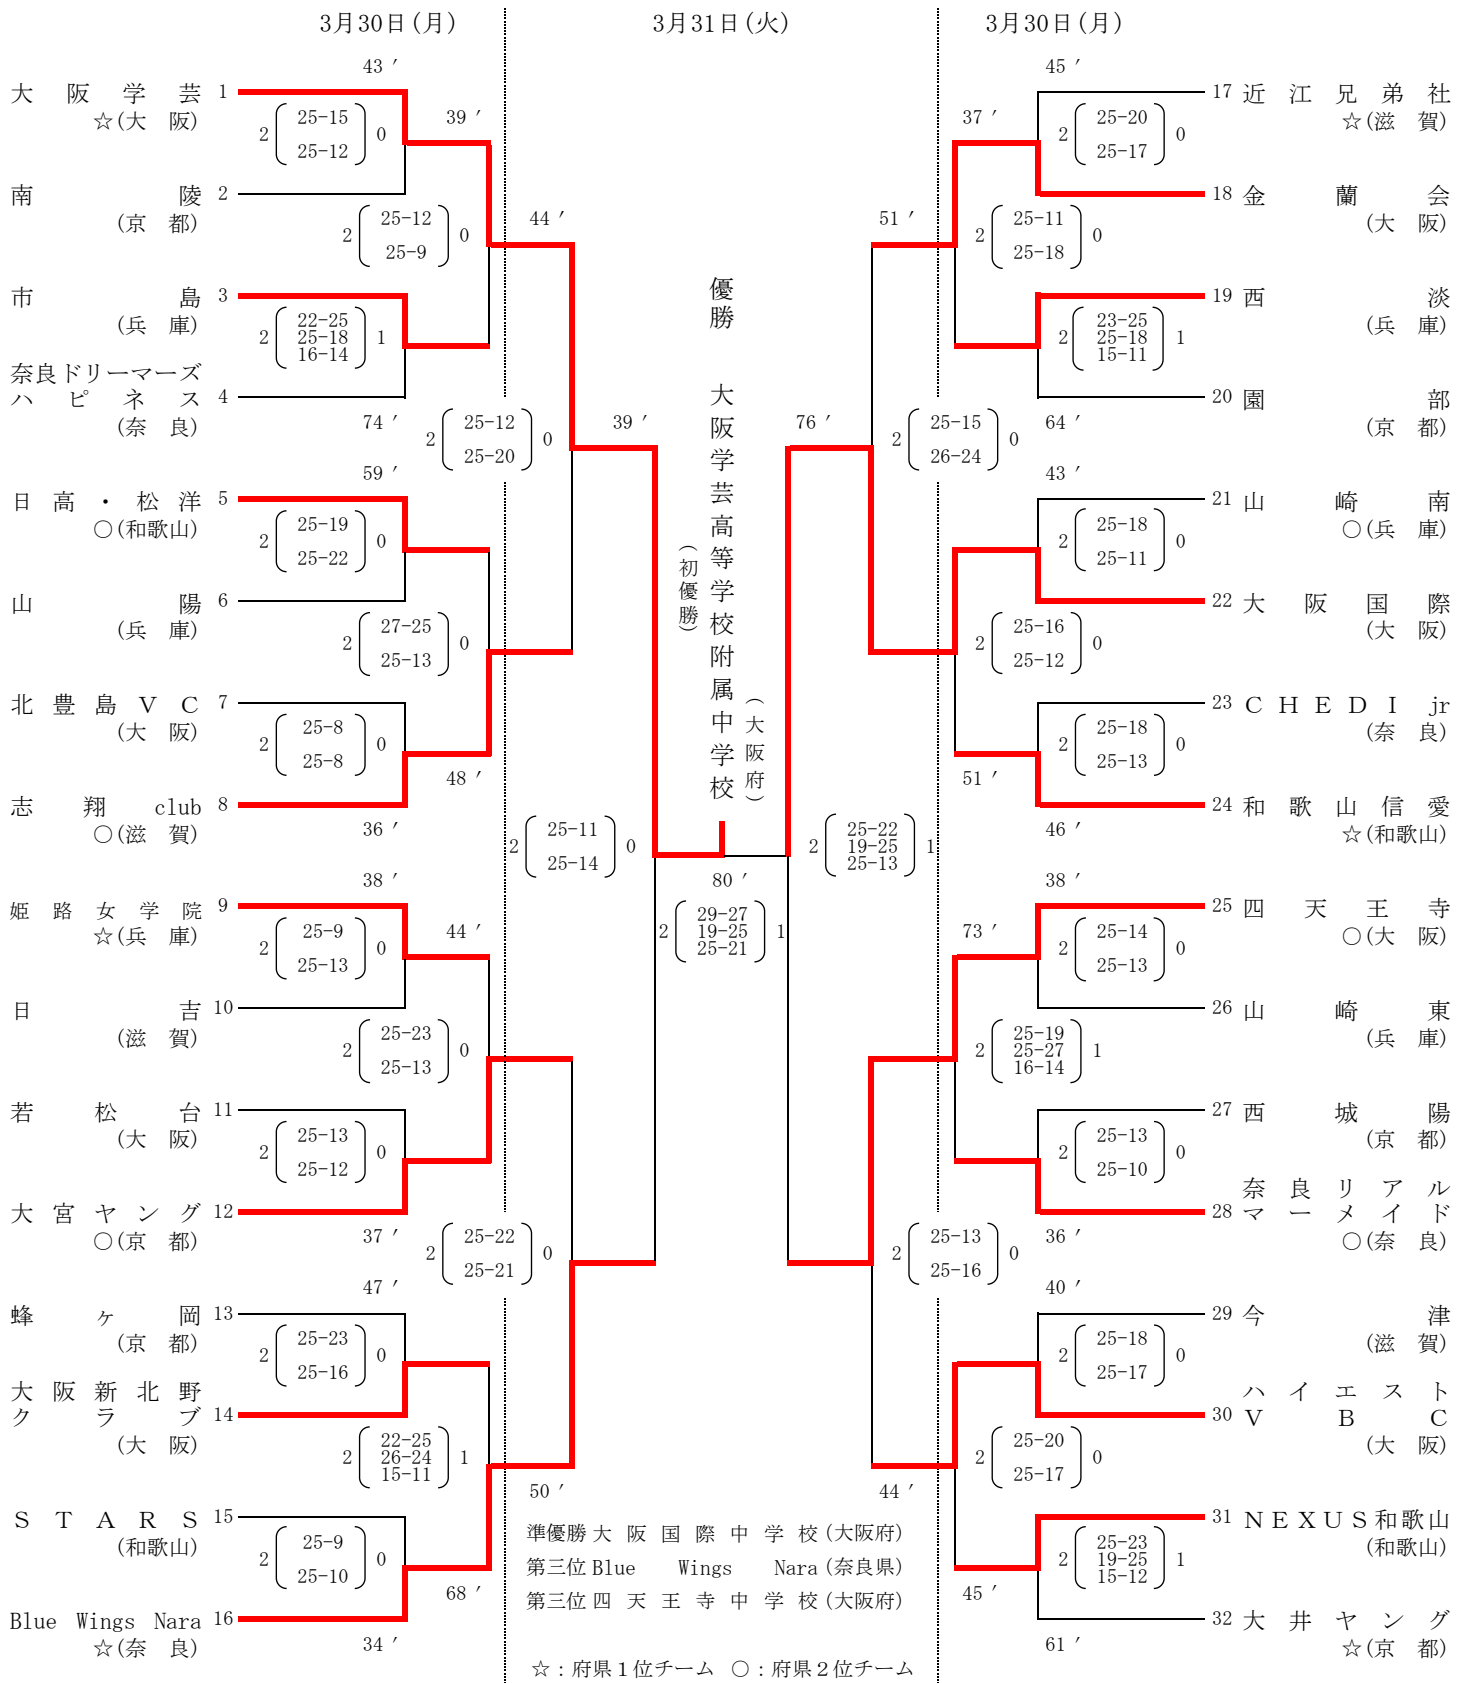

第58回近畿中学生バレーボール選抜優勝大会

(女子)

C・Dコート Asueアリーナ大阪メインアリーナ
G・Hコート 大阪市立港スポーツセンター