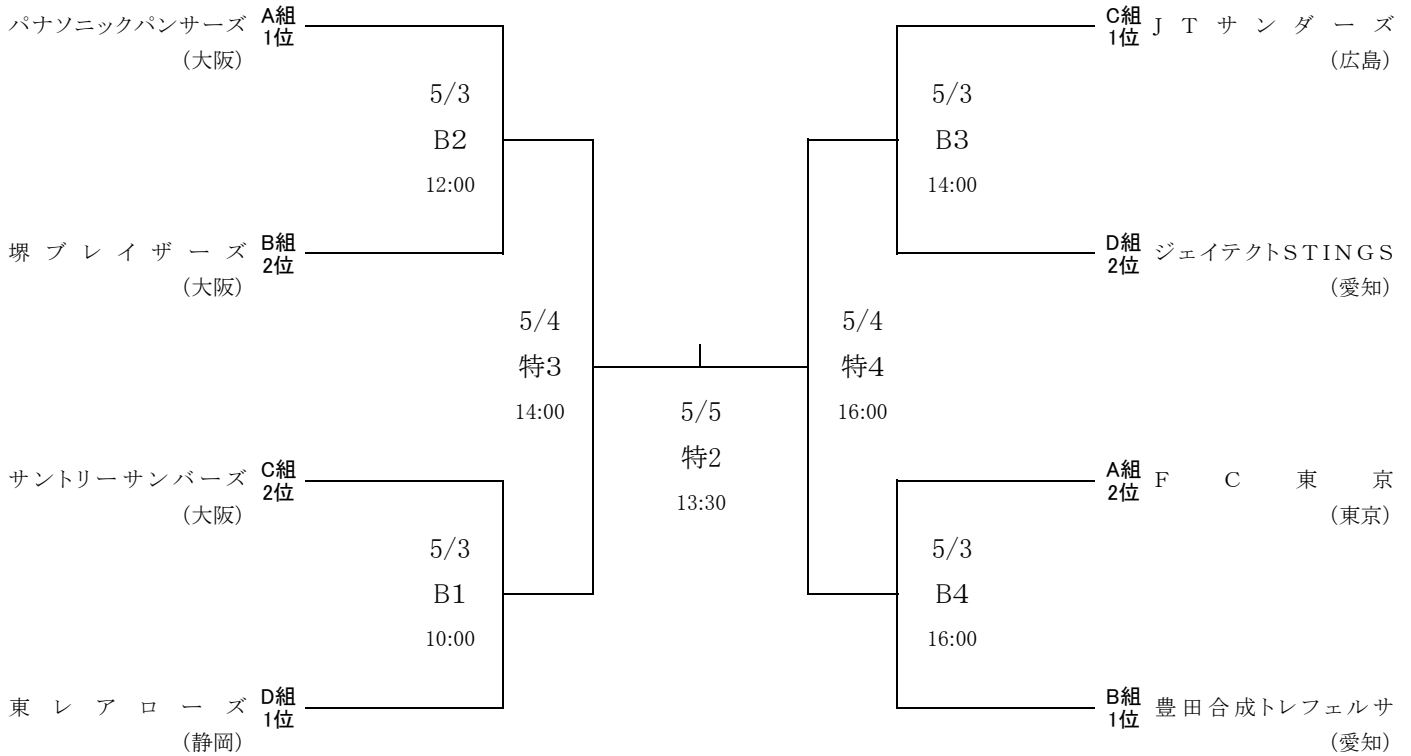

# 第67回黒鷲旗 全日本男女選抜バレーボール大会

## 決勝トーナメント戦 組合せ

丸善インテックアリーナ大阪(大阪中央体育館)  
(メインアリーナ)

### (女子)