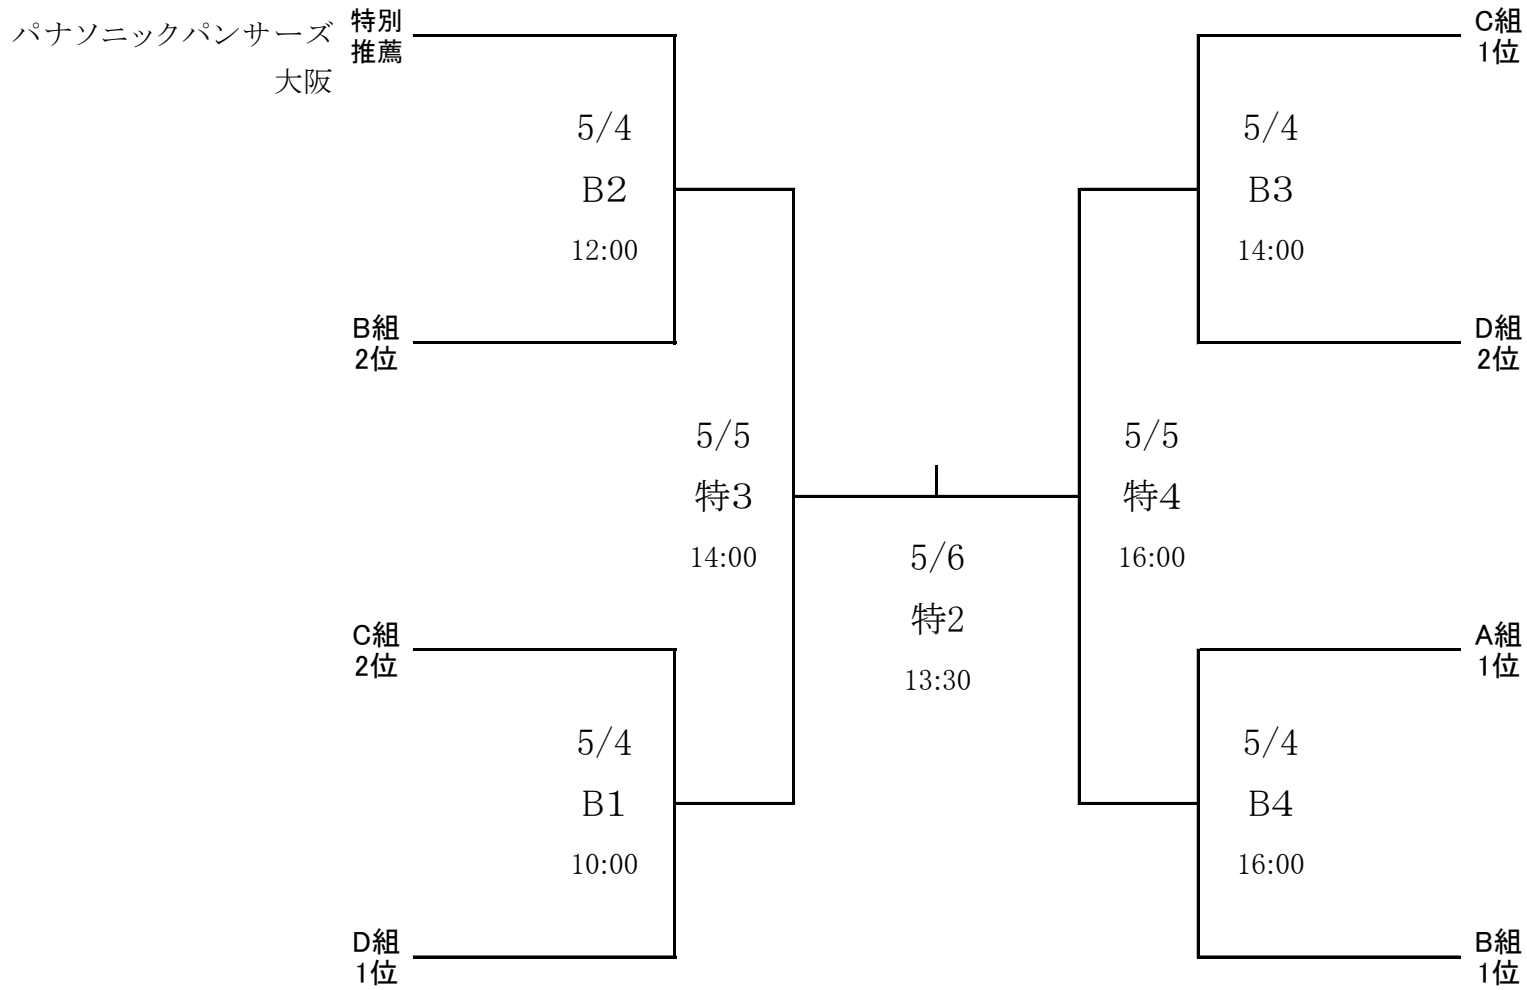

# 第68回黒鷲旗 全日本男女選抜バレーボール大会

## 決勝トーナメント戦 組合せ

丸善インテックアリーナ大阪  
(メインアリーナ)

(男子)

(女子)