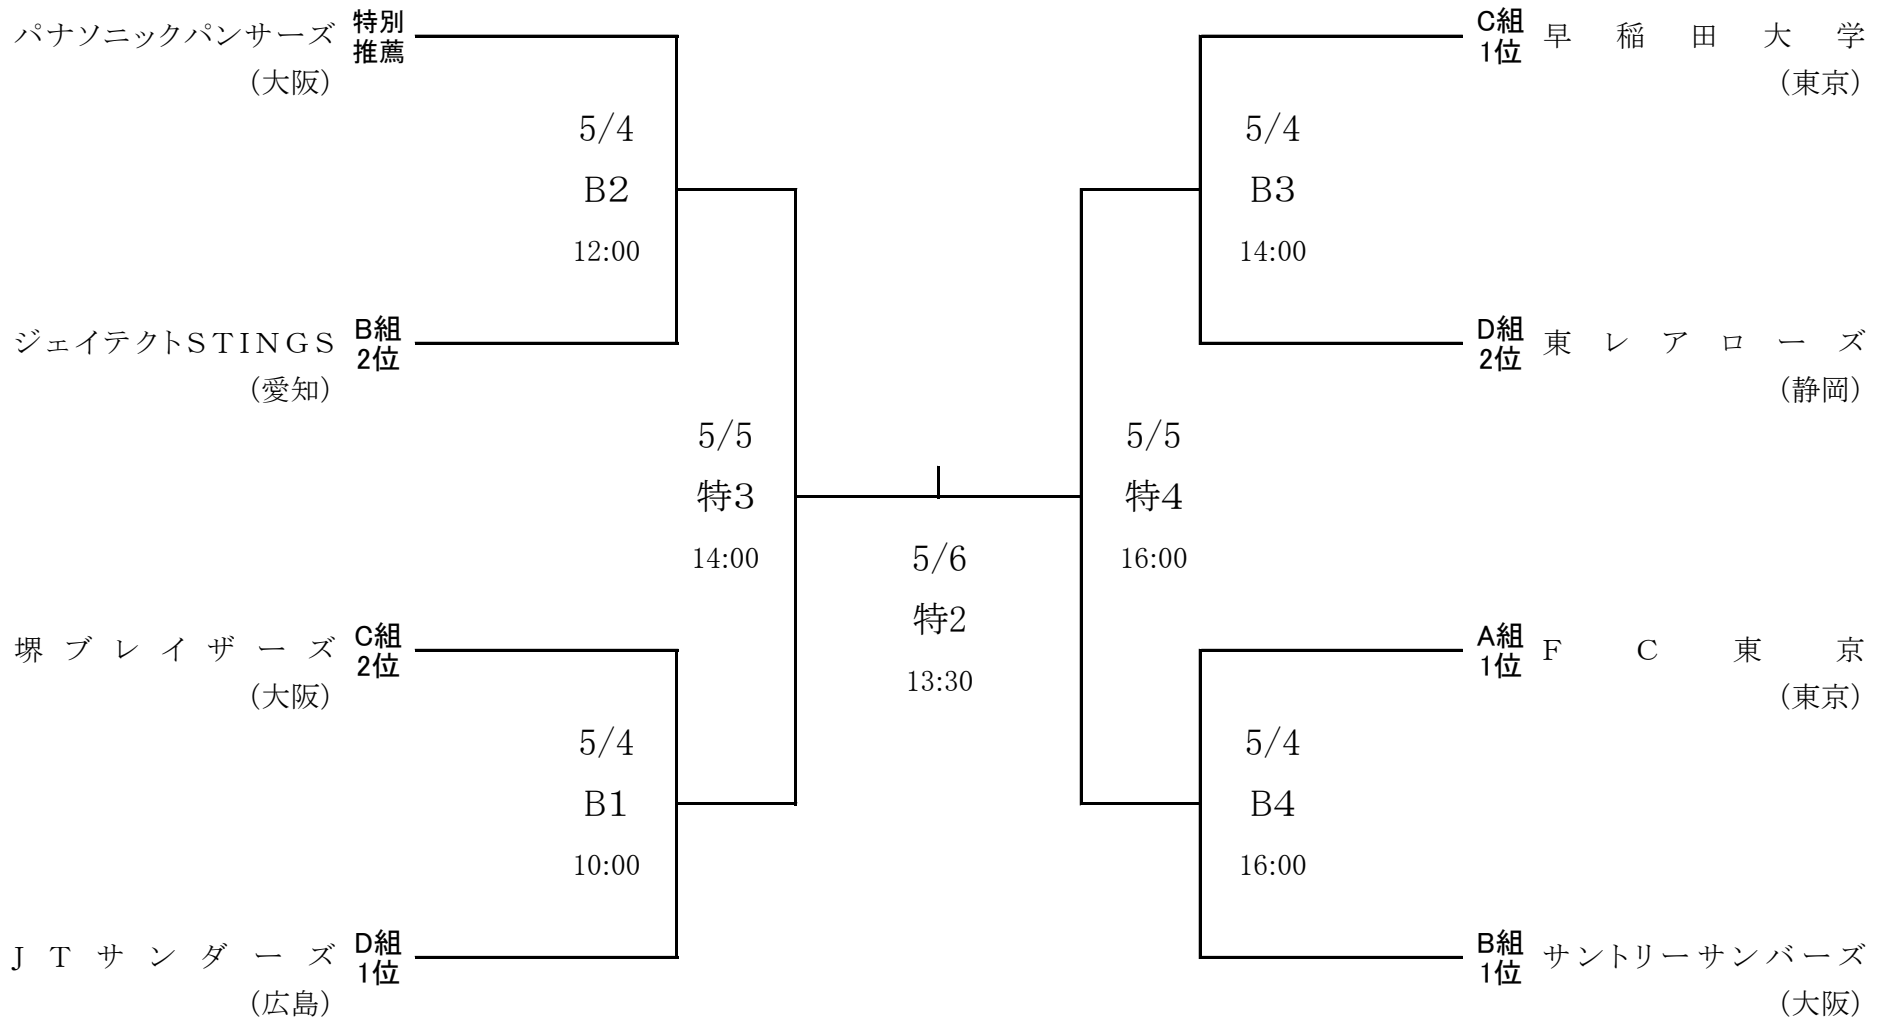

第68回黒鷲旗 全日本男女選抜バレーボール大会

決勝トーナメント戦 組合せ

丸善インテックアリーナ大阪
(メインアリーナ)

(男子)

(女子)