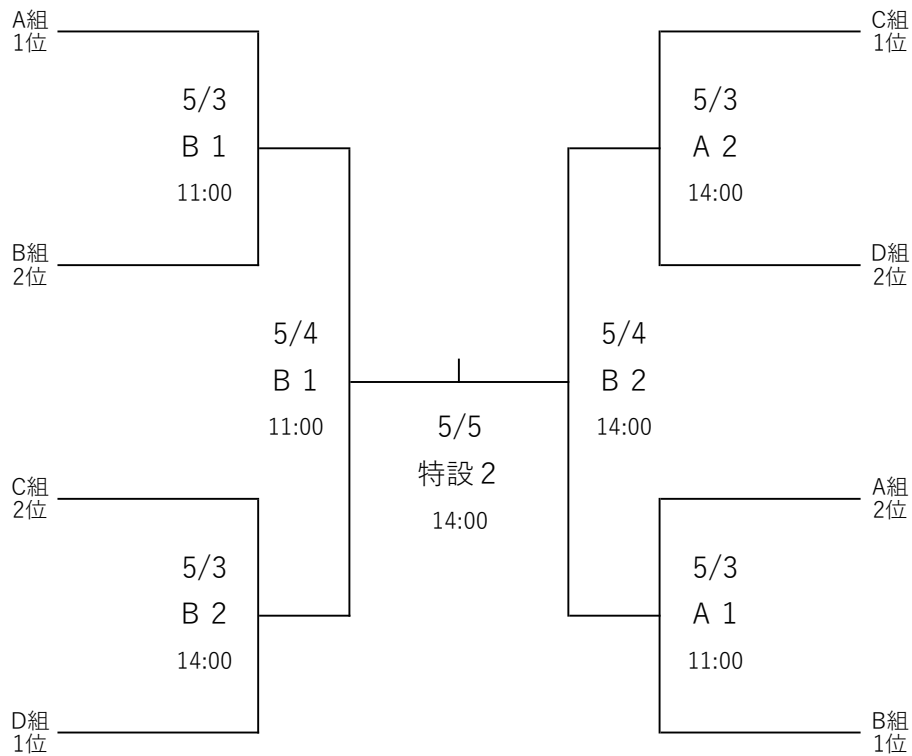

第69回 黒鷲旗全日本男女選抜バレーボール大会

決勝トーナメント 組み合わせ

丸善インテックアリーナ大阪
(メインアリーナ)

(男子)

(女子)