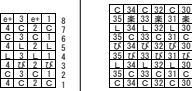

公演名 : 第69回高松旗
上演日時 : 2021/05/05 11:00
期 : 1
会場名 : 丸善インテックアリーナ (高松2021 1期)

スタンドC