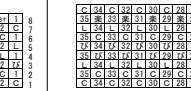

公演名 : 第69回高松旗
上演日時 : 2021/05/05 11:00
期 : 1
会場名 : 丸善インテックアリーナ (高松2021 1期)

スタンドB

スタンドA

スタンドRB

スタンドR

スタンドQ