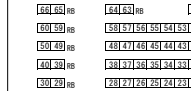

スタンドA

スタンドRB

公演名 : 第69回高松旗
上演日時 : 2021/05/05 11:00
期 : 1
会場名 : 丸善インテックアリーナ (高松2021 1期)