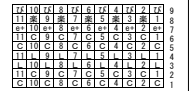

公演名 : 第69回高松旗
上演日時 : 2021/05/05 11:00
期 : 1
会場名 : 丸善インテックアリーナ (高松2021 1期)

スタンドR

スタンドQ