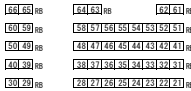

スタンドA

スタンドRB