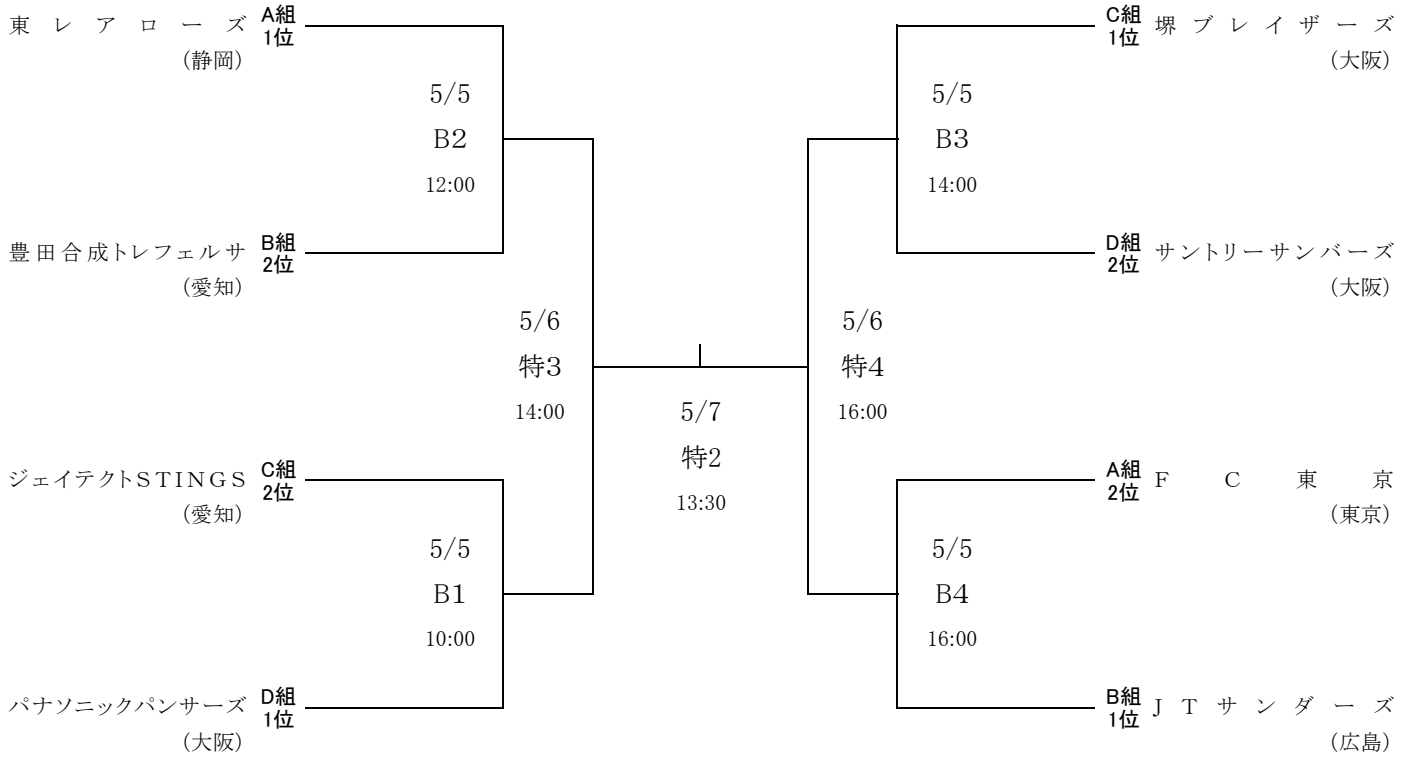

第66回 黒鷲旗全日本男女選抜バレーボール大会

決勝トーナメント戦 組み合わせ

大阪市中央体育館
(メインアリーナ)

(男子)

(女子)