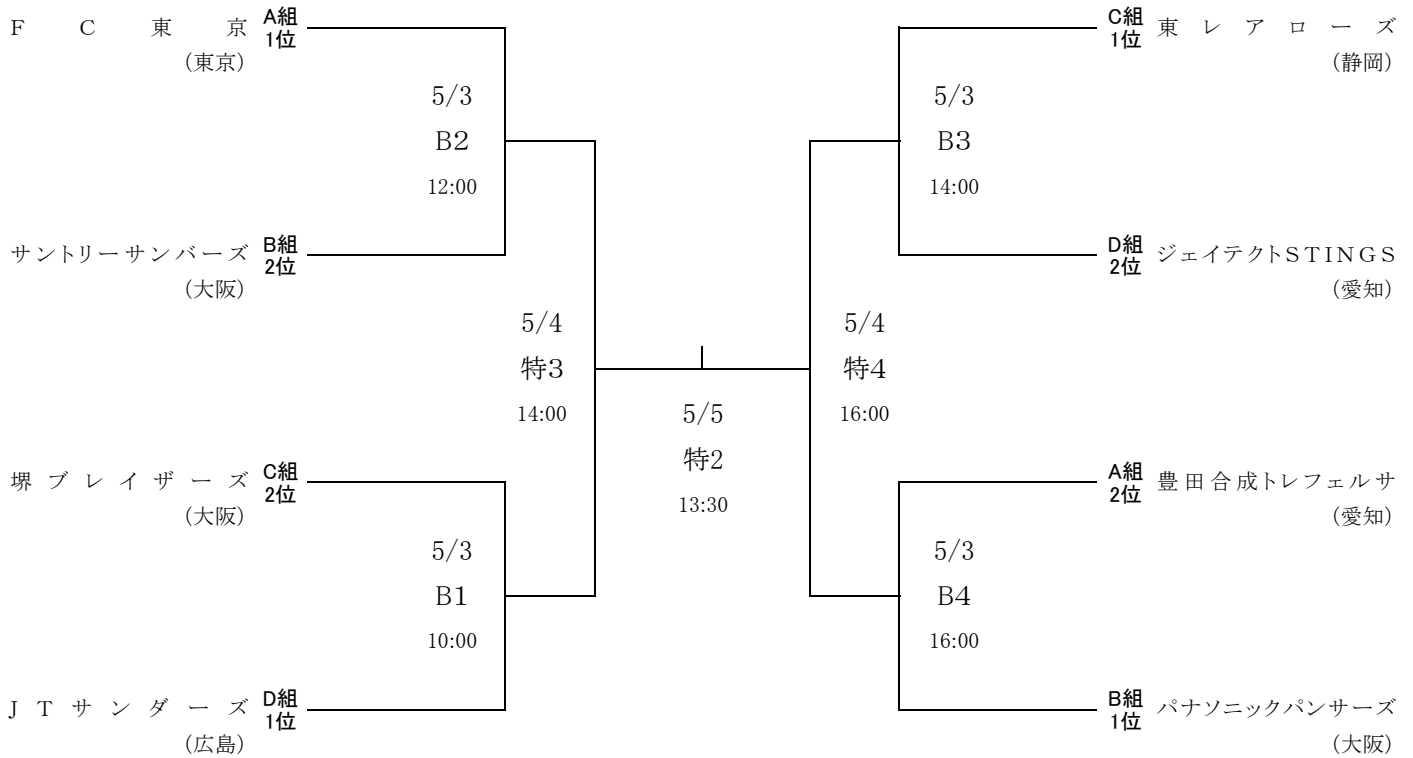

第65回 黒鷲旗全日本男女選抜バレーボール大会

決勝トーナメント戦 組み合わせ

大阪市中央体育館
(メインアリーナ)

(男子)

(女子)