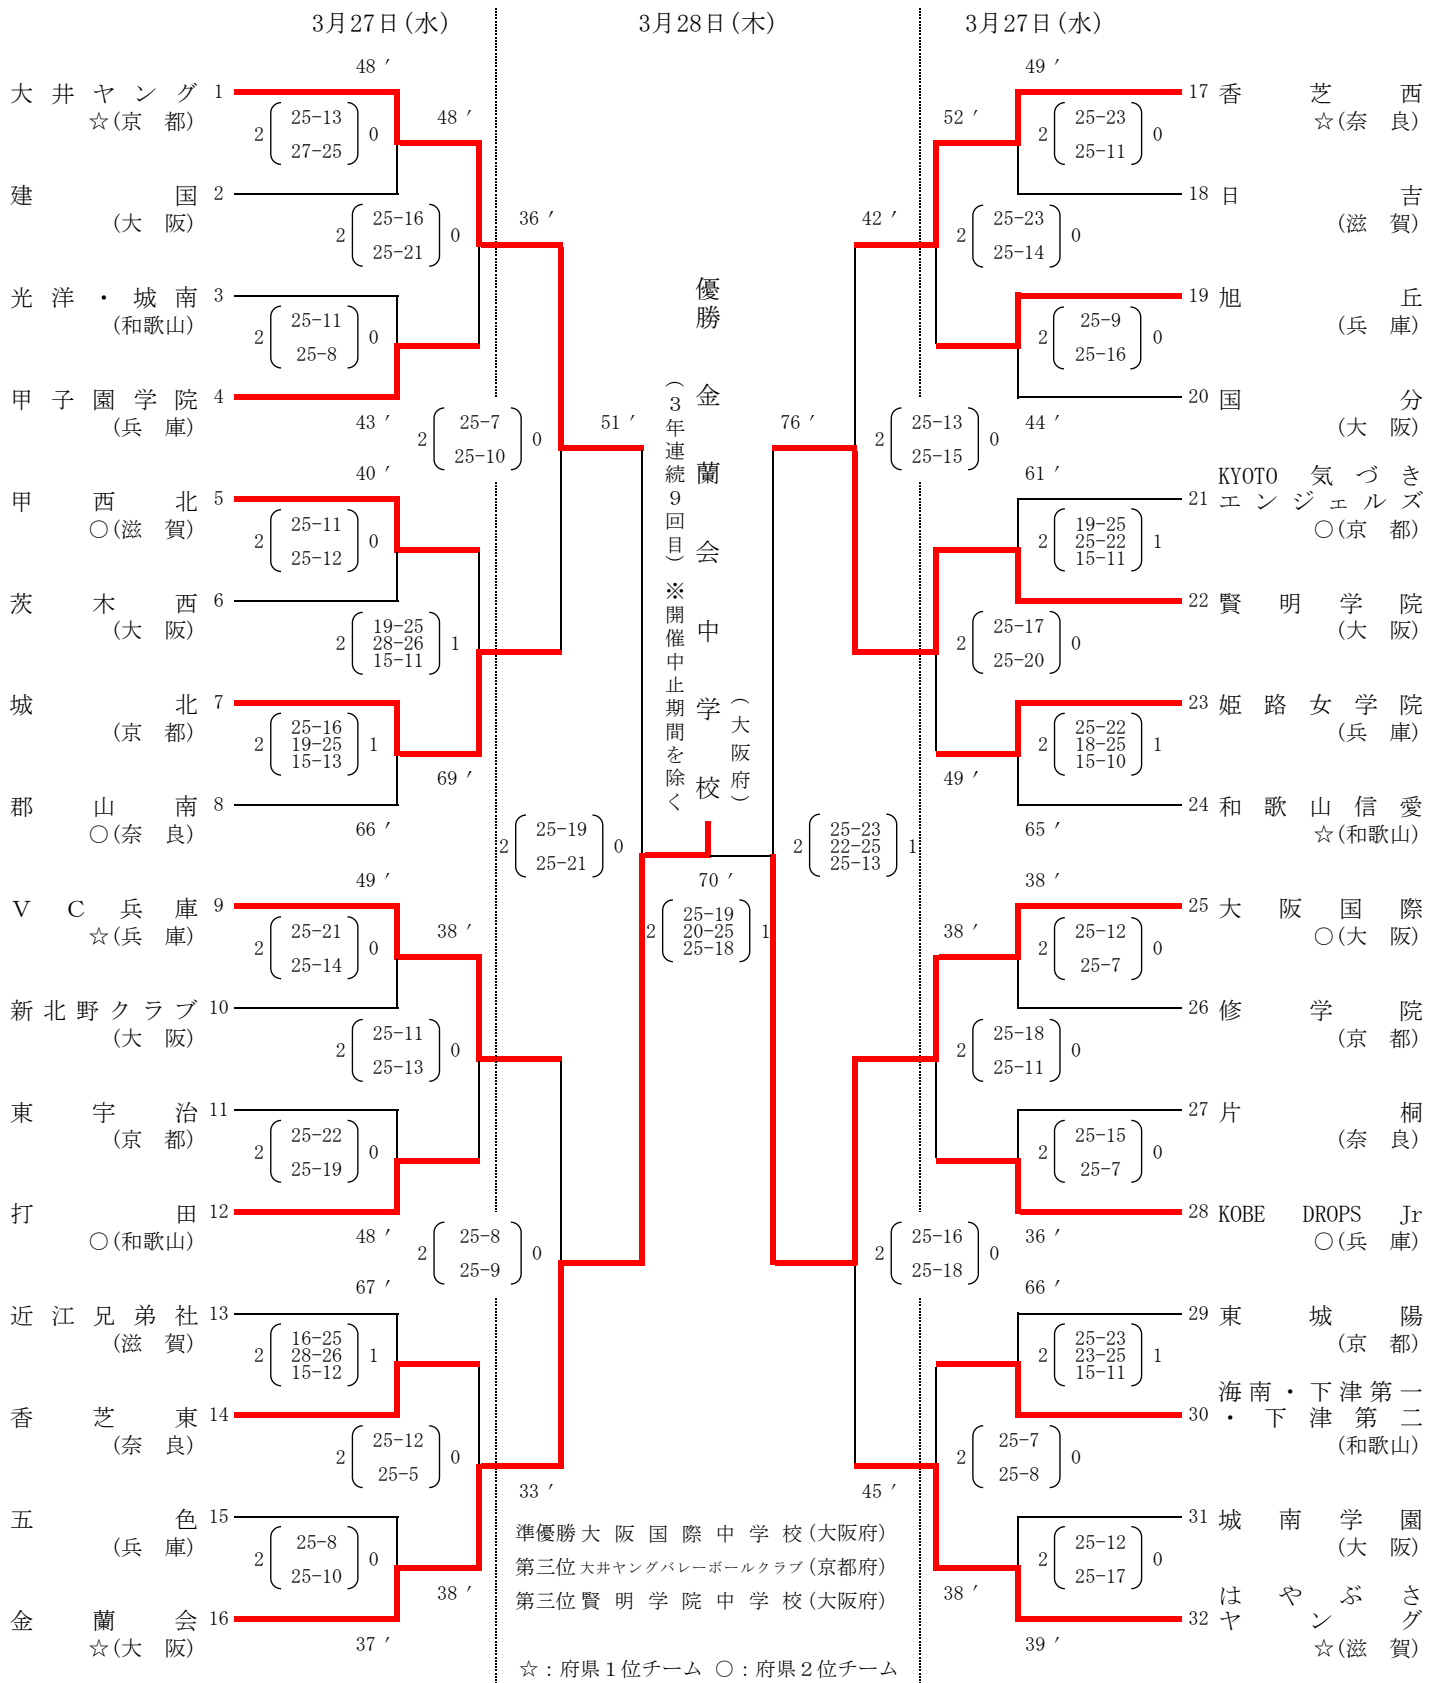

第56回近畿中学生バレーボール選抜優勝大会

(女子)

C・Dコート Asueアリーナ大阪メインアリーナ
 Fコート 大阪市立港スポーツセンター