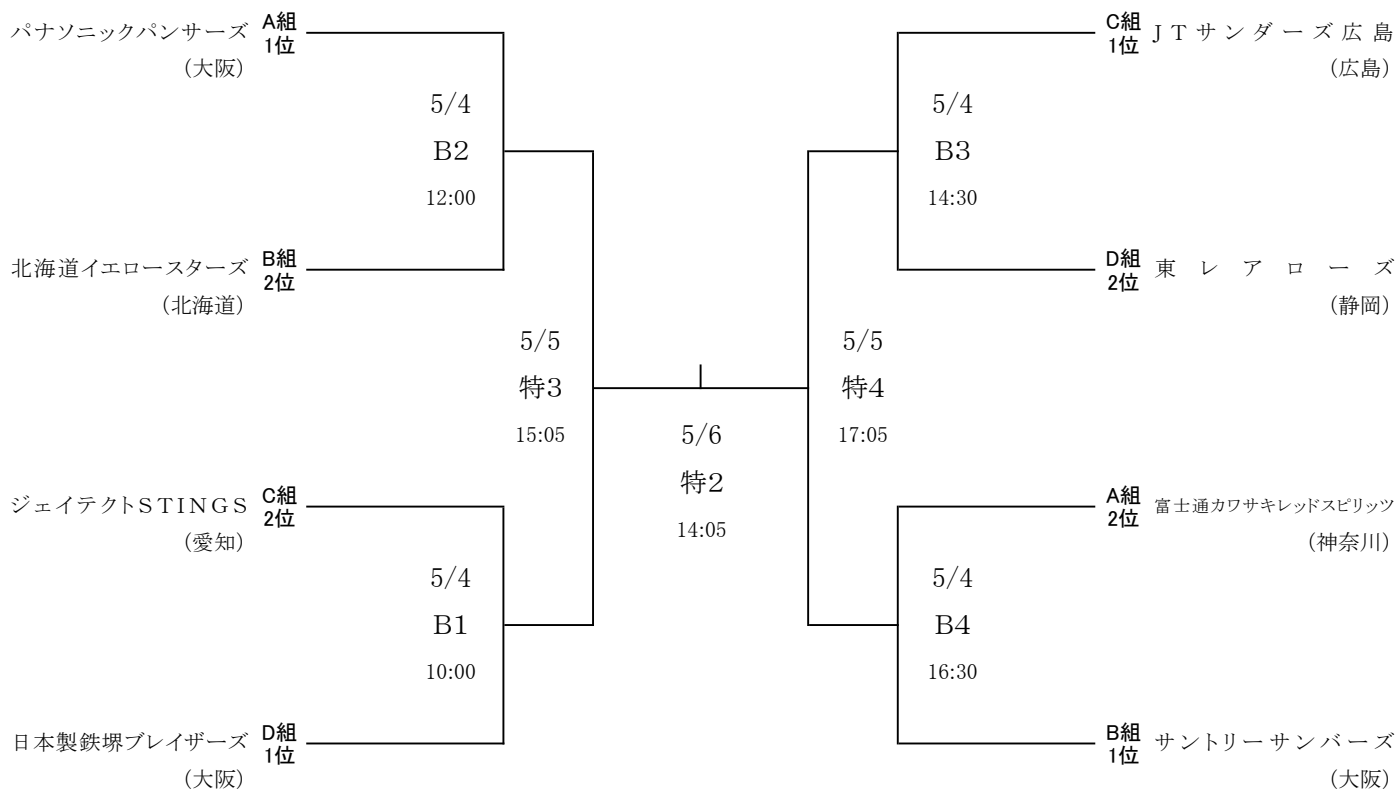

第72回 黒鷲旗全日本男女選抜バレーボール大会

決勝トーナメント 組み合わせ

Asueアリーナ大阪
(メインアリーナ)

(男子)

(女子)