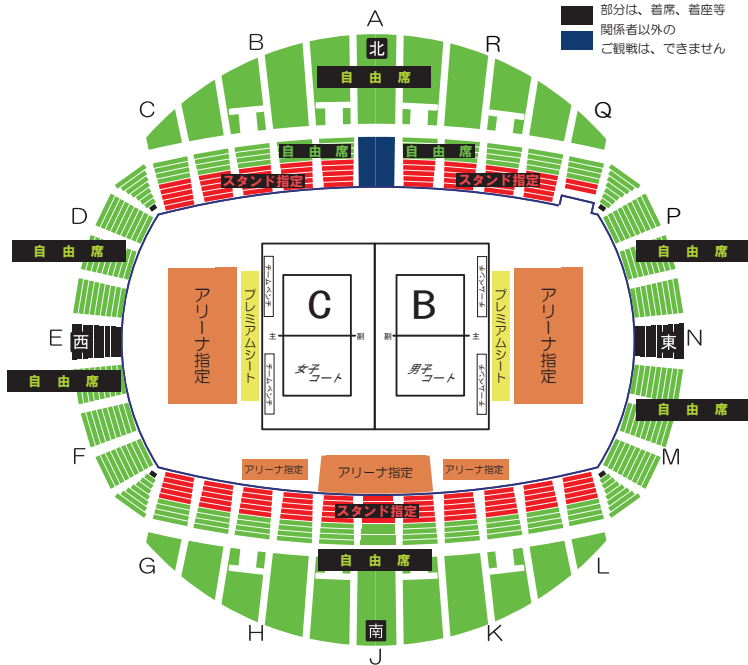

# 黒鷲旗 全日本男女選抜バレーボール大会 座席案内図

(準々決勝)

※自由席の一部に、機材等の関係でゲームの見えづらいお席がございます。  
着席される際には、ご注意ください。よろしくお願いいたします。