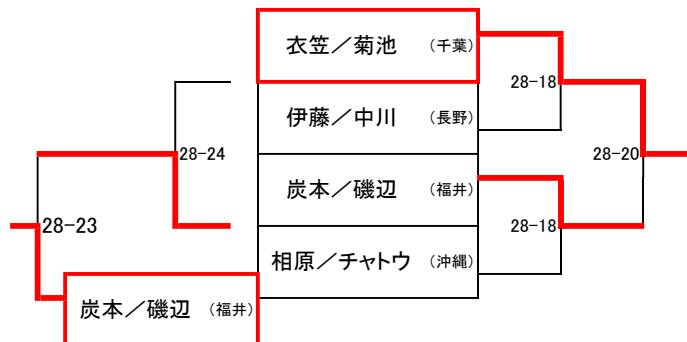

【G組】

2023/8/18 15:38

チーム名	金田／白幡 (大阪)	本田／三木 (広島)	湯川／藤倉 (岐阜)	勝敗	順位
金田／白幡	-	1 [28 - 22] 0	1 [28 - 22] 0	2 - 0	1
本田／三木	0 [22 - 28] 1	-	0 [23 - 28] 1	0 - 2	3
湯川／藤倉	0 [22 - 28] 1	1 [28 - 23] 0	-	1 - 1	2

【H組】

チーム名	福田／石川 (大学推薦/東京)	奥野／片田 (大阪)	竹井／出水 (愛知)	勝敗	順位
福田／石川	-	1 [28 - 17] 0	1 [28 - 14] 0	2 - 0	1
奥野／片田	0 [17 - 28] 1	-	1 [28 - 18] 0	1 - 1	2
竹井／出水	0 [14 - 28] 1	0 [18 - 28] 1	-	0 - 2	3

【I組】

チーム名	上本／江原 (愛媛)	南谷／佐々木 (埼玉)	前田／谷口 (長崎)	勝敗	順位
上本／江原	-	0 [26 - 28] 1	1 [28 - 16] 0	1 - 1	2
南谷／佐々木	1 [28 - 26] 0	-	1 [28 - 19] 0	2 - 0	1
前田／谷口	0 [16 - 28] 1	0 [19 - 28] 1	-	0 - 2	3

【J組】

チーム名	石原／久岡 (京都)	澁谷／桂川 (愛知)	高山／高山 (長野)	勝敗	順位
石原／久岡	-	1 [28 - 19] 0	1 [28 - 13] 0	2 - 0	1
澁谷／桂川	0 [19 - 28] 1	-	1 [28 - 23] 0	1 - 1	2
高山／高山	0 [13 - 28] 1	0 [23 - 28] 1	-	0 - 2	3

【K組】