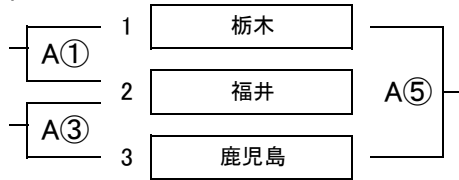

# 予 選 グ ル ー プ 戦 組 合 せ 表

〔8月4日(金)午前の部 試合開始/9時30分〕

A組

I組

C組

K組

E組

M組