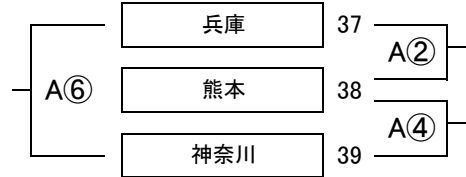

G組

O組

〔8月4日(金)午後部の部 試合開始/14時00分〕

B組

J組

D組

L組

F組

N組

H組

P組