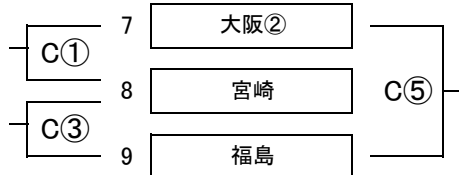

# 予 選 グ ル ー プ 戦 組 合 せ 表

〔8月4日(金)午前の部 試合開始/9時30分〕

A組

I組

C組

K組

E組

M組

G組

O組

〔8月4日(金)午後部の部 試合開始/14時00分〕

B組

J組

D組

L組

F組