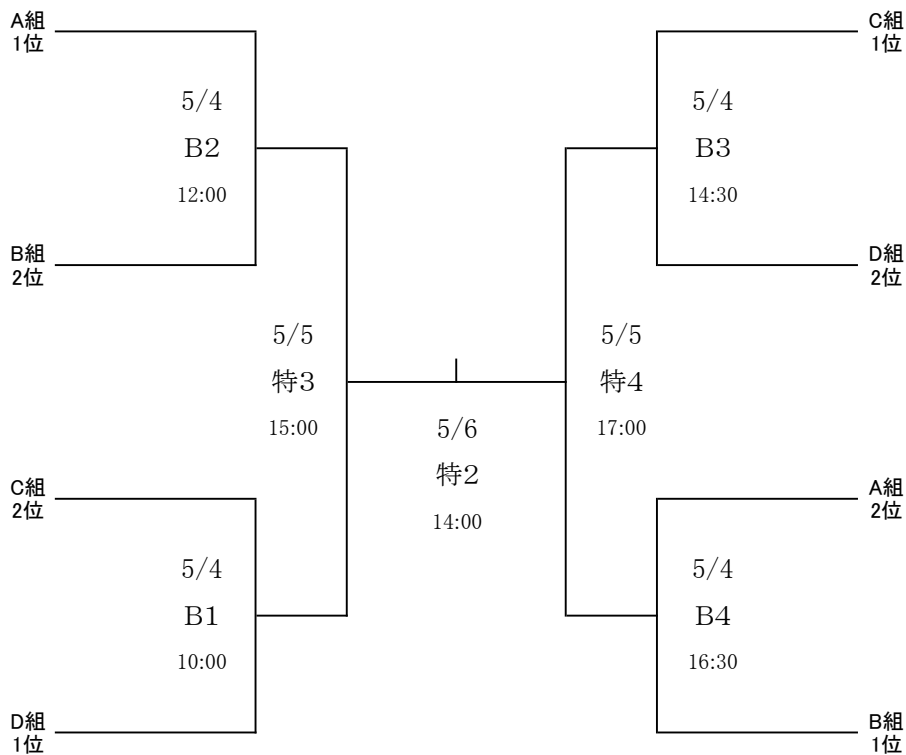

# 第72回 黒鷲旗全日本男女選抜バレーボール大会

## 決勝トーナメント 組み合わせ

Asueアリーナ大阪  
(メインアリーナ)

(男子)

(女子)