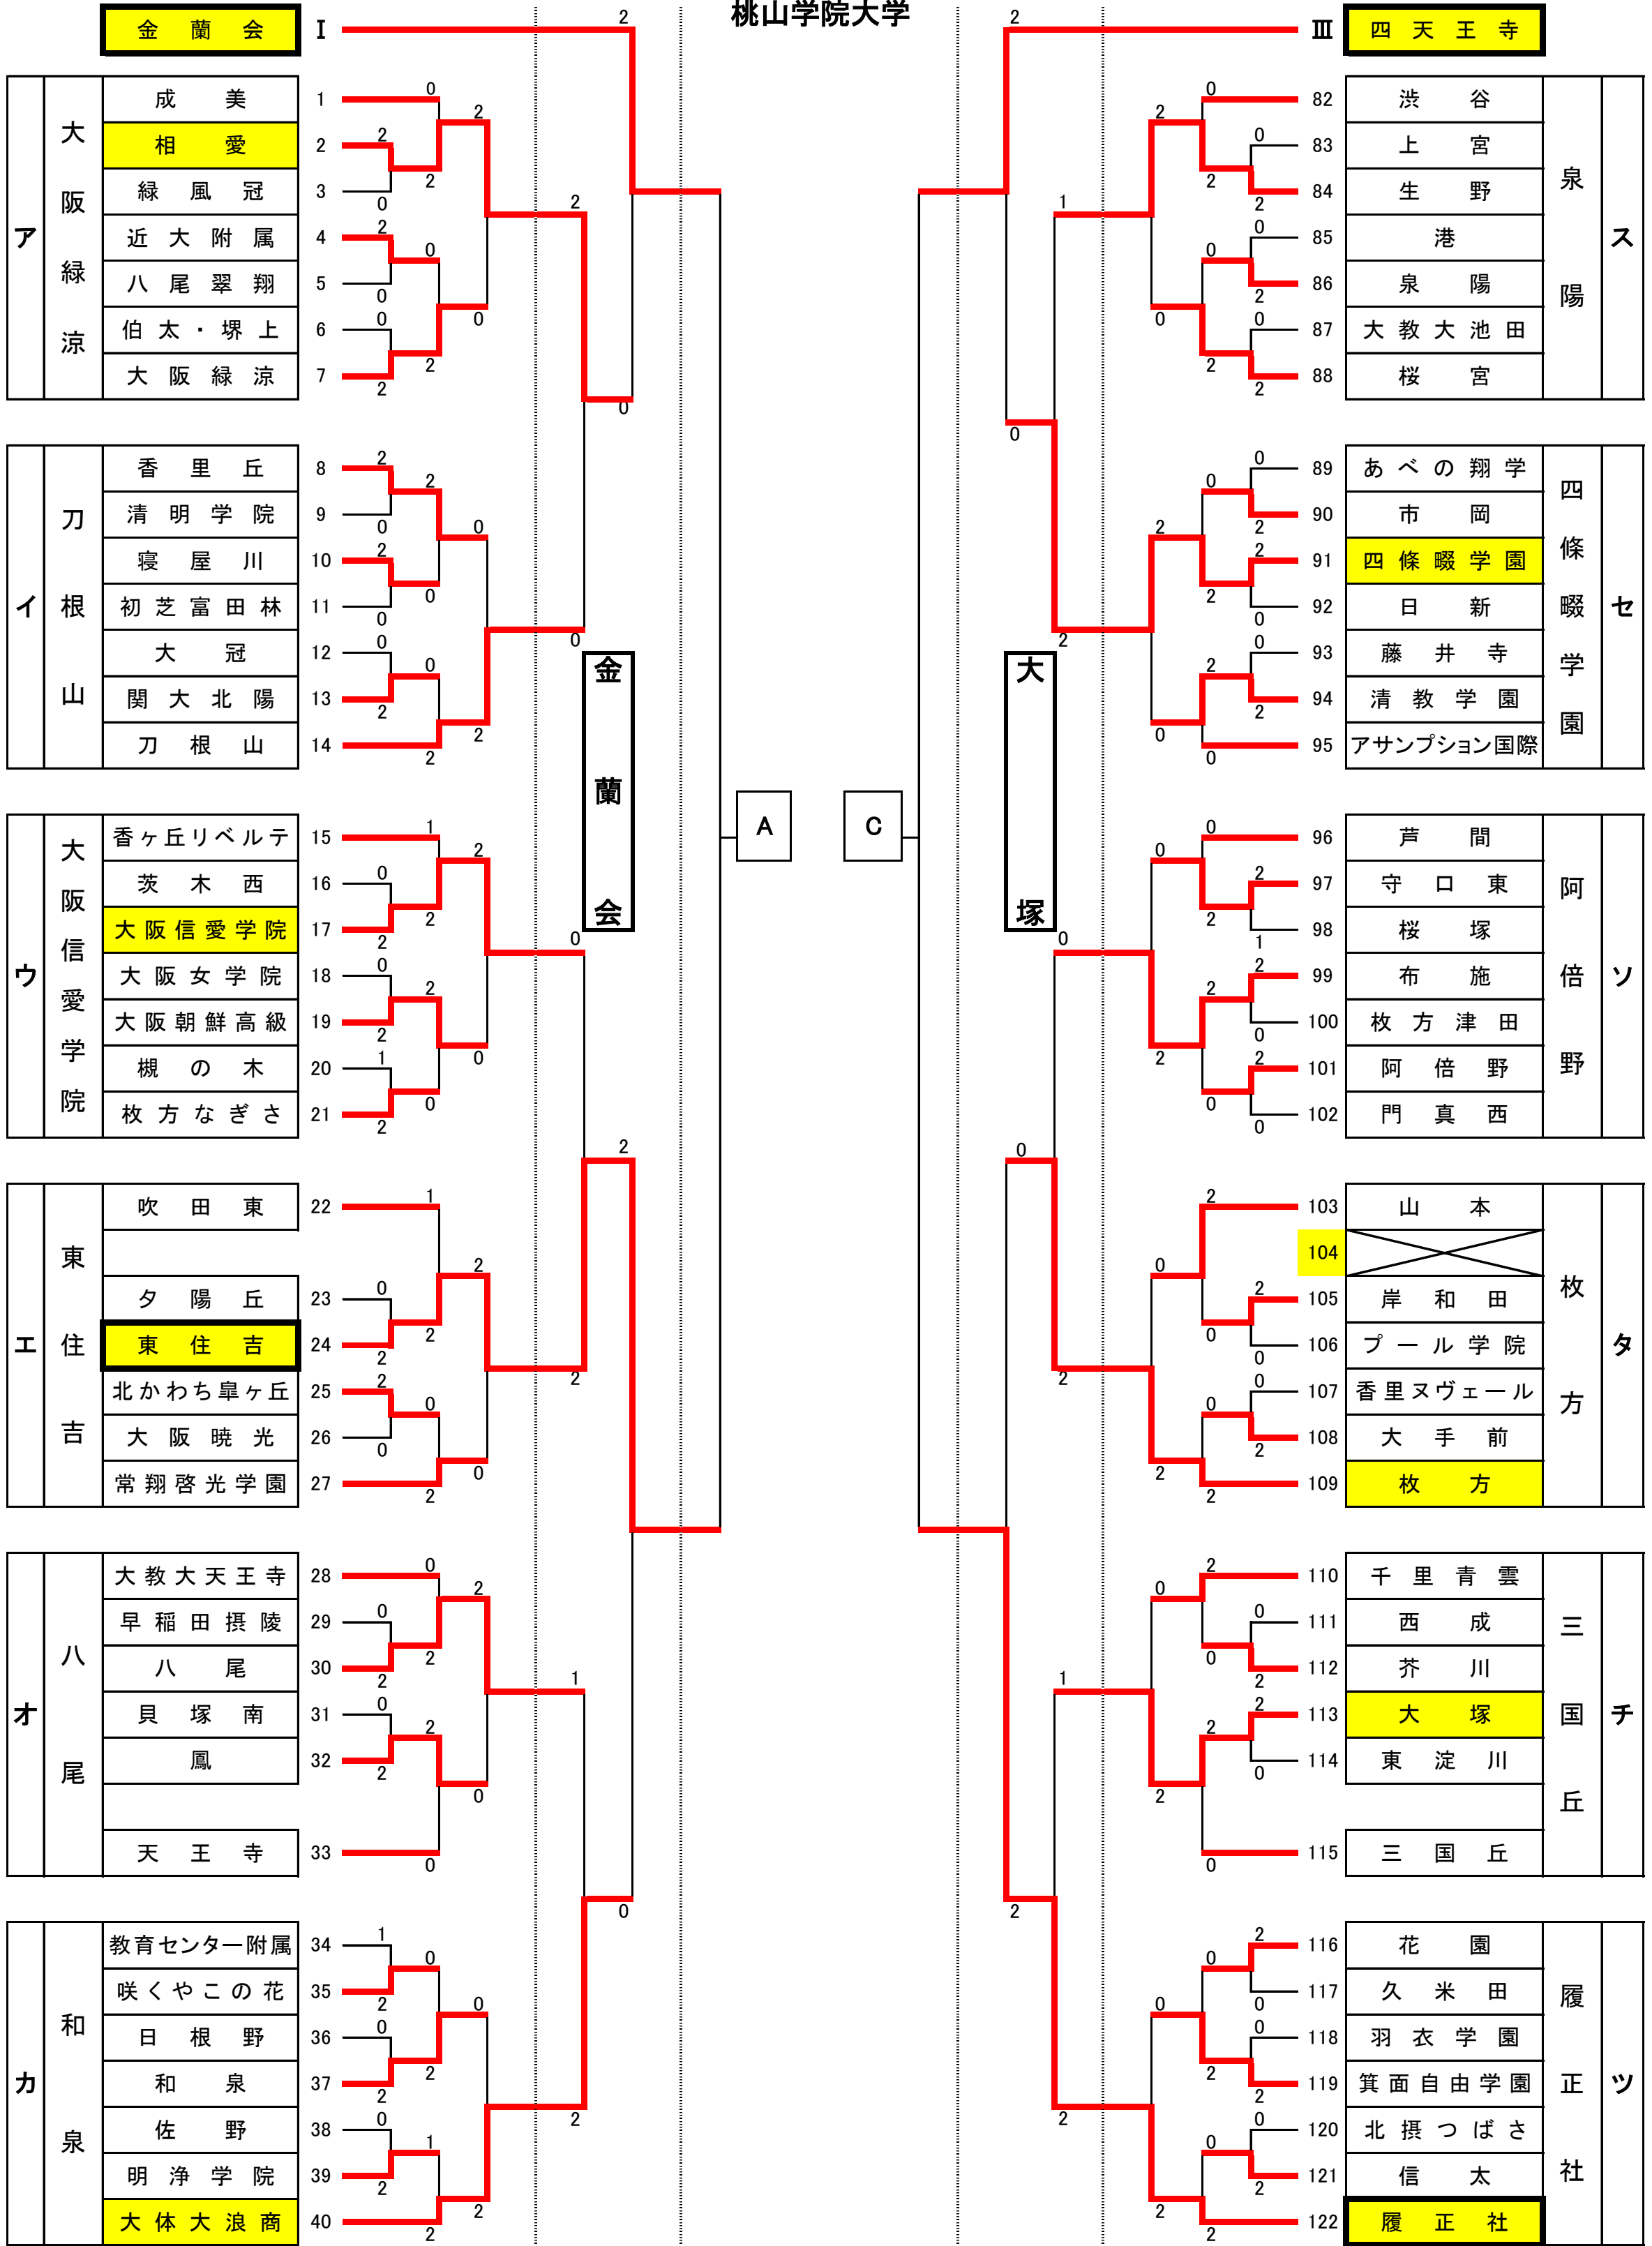

(女子)

5月26日

6月2日

6月8日

6月9日

6月2日

5月26日

No.1

桃山学院大学

金蘭会

四天王寺

金蘭会

大塚

あべの翔学
市岡
四條畷学園
日新
藤井寺
清教学園
アサンブション国際

芦間
守口東
桜塚
布施
枚方津田
阿倍野
門真西

山本
岸和田
プール学院
香里ヌヴェール
大手前
枚方

千里青雲
西成
芥川
大塚
東淀川
三国丘

花園
久米田
羽衣学園
箕面自由学園
北摂つばさ
信太
履正社

(女子)

5月26日

6月2日

6月8日

6月9日

6月2日